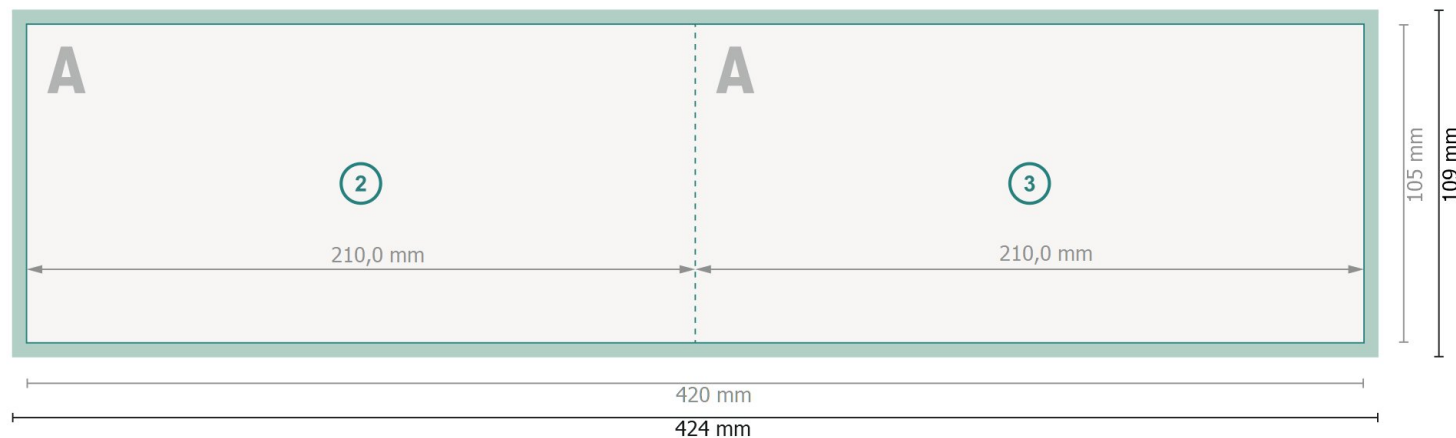

Weihnachtsklappkarten Querformat mit partieller Heißfolienprägung, DL

1-Bruch Falz

Außenseite

Datenformat (inkl. 2 mm Beschnitt):

42,4 x 10,9 cm

Endformat:

42 x 10,5 cm

Beschnitt:

2 mm

Endformat (geschlossen):

21 x 10,5 cm

Sicherheitsabstand:

4 mm

Abstand der Texte/Informationen zum Rand des Endformats, dies verhindert unerwünschten Anschnitt.

Innenseite

Zeichenerklärung

 Beschnitt

 Leserichtung

 Endformat

 Datenformat

 Hier wird geschnitten/gestanz

 Rillung/Falzung

Bitte beachten Sie:

Beschnittzugabe und Sicherheitsabstand wie angegeben anlegen.