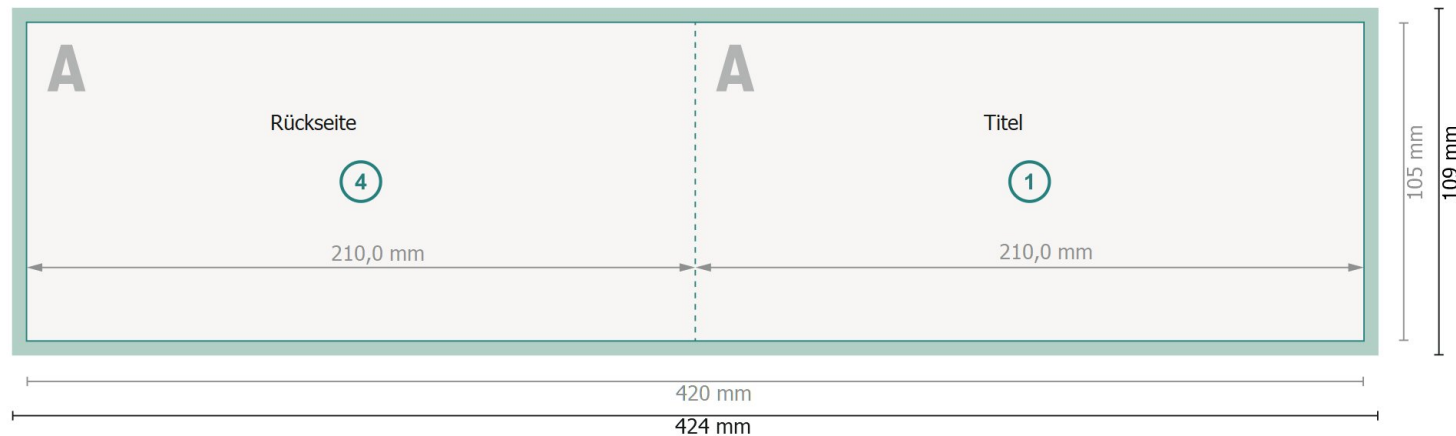

Weihnachtsklappkarten Querformat mit partieller Heißfolienprägung, DL

1-Bruch Falz

Außenseite

Datenformat (inkl. 2 mm Beschnitt):

42,4 x 10,9 cm

Endformat:

42 x 10,5 cm

Beschnitt:

2 mm

Endformat (geschlossen):

21 x 10,5 cm

Sicherheitsabstand:

4 mm

Abstand der Texte/Informationen zum Rand des Endformats, dies verhindert unerwünschten Anschnitt.

Innenseite

Zeichenerklärung