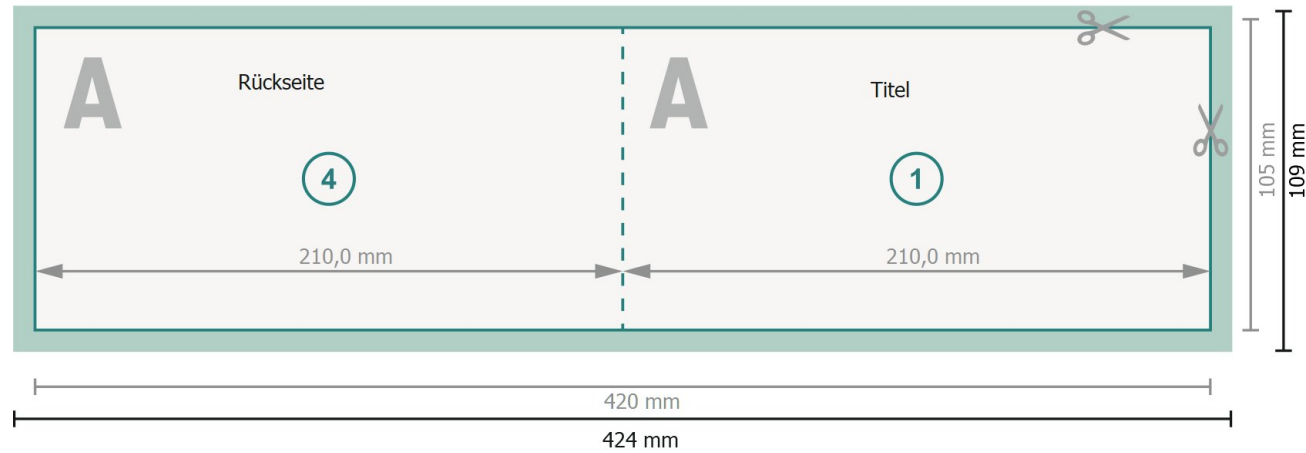

Klappkarten Querformat mit partiellem UV-Lack, DL

1-Bruch Falz

Außenseite

Innenseite

Datenformat (inkl. 2 mm Beschnitt):

42,4 x 10,9 cm

Beschnitt:

2 mm

Endformat:

42 x 10,5 cm

Endformat (geschlossen):

21 x 10,5 cm

Sicherheitsabstand:

4 mm

Abstand der Texte/Informationen zum Rand des Endformats, dies verhindert unerwünschten Anschnitt.

Zeichenerklärung

 Beschnitt

 Leserichtung

 Endformat

 Datenformat

 Hier wird geschnitten/gestanzt

 Rillung/Falzung

Bitte beachten Sie:

Beschnittzugabe und Sicherheitsabstand wie angegeben anlegen.

Hintergrundfarben, Bilder oder Grafiken bis an den Rand des Datenformates anlegen.

Bei der Produktion können durch das Schneiden, Stanzen und Falzen Toleranzen auftreten.

Druckdatenhinweise finden Sie unter dem Menüpunkt *Druckdaten* auf www.onlineprinters.lu