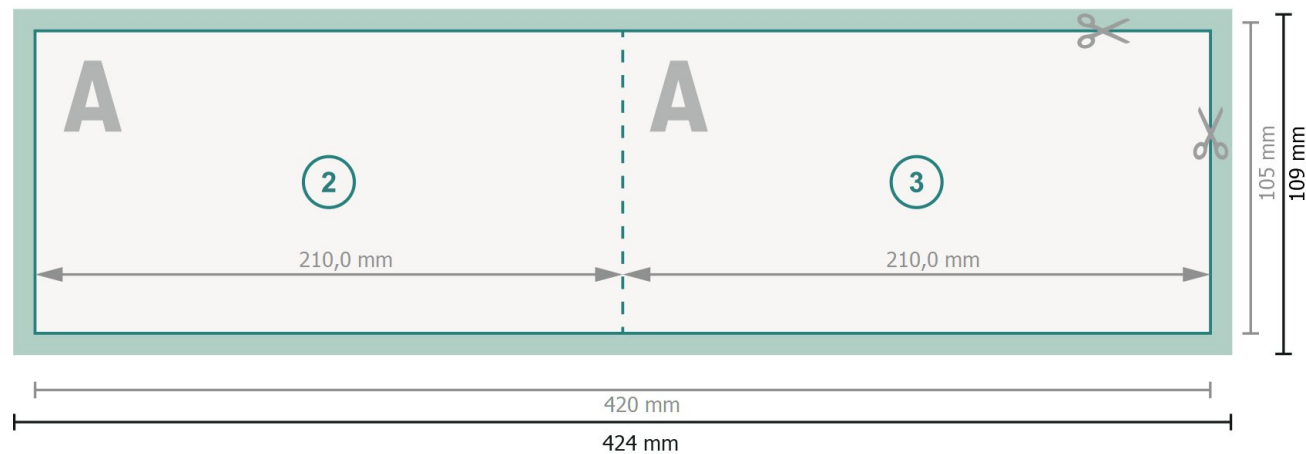

Klappkarten Querformat mit partiellem UV-Lack, DL

1-Bruch Falz

Außenseite

Innenseite

Datenformat (inkl. 2 mm Beschnitt):

42,4 x 10,9 cm

Beschnitt:

2 mm

Endformat:

42 x 10,5 cm

Endformat (geschlossen):

21 x 10,5 cm

Sicherheitsabstand:

4 mm

Abstand der Texte/Informationen zum Rand des Endformats, dies verhindert unerwünschten Anschnitt.

Zeichenerklärung

 Beschnitt

 Leserichtung

 Endformat

 Datenformat

 Hier wird geschnitten/gestanzt

 Rillung/Falzung

Bitte beachten Sie:

Beschnittzugabe und Sicherheitsabstand wie angegeben anlegen.

Hintergrundfarben, Bilder oder Grafiken bis an den Rand des Datenformates anlegen.

Bei der Produktion können durch das Schneiden, Stanzen und Falzen Toleranzen auftreten.

Druckdatenhinweise finden Sie unter dem Menüpunkt *Druckdaten* auf www.onlineprinters.lu