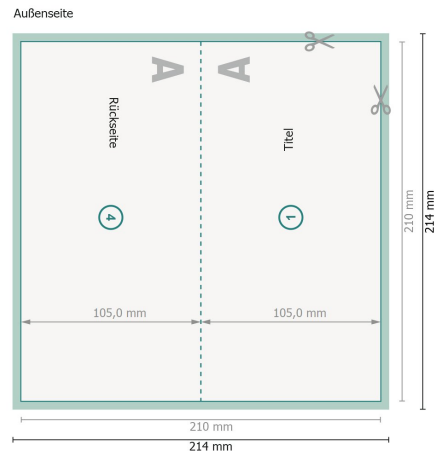

Weihnachtsklappkarten mit partiellem UV-Lack, DL Querformat, Rillung lange Seite

1-Bruch Falz

Ansicht um 90 Grad gedreht.

Datenformat (inkl. 2 mm Beschnitt):
21,4 x 21,4 cm

Beschnitt:
2 mm

Endformat:
21 x 21 cm

Endformat (geschlossen):
21 x 10,5 cm

Sicherheitsabstand:
4 mm

Abstand der Texte/Informationen zum Rand des Endformats, dies verhindert unerwünschten Anschnitt.

Zeichenerklärung

 Beschnitt

 Leserichtung

 Endformat

 Datenformat

 Hier wird geschnitten/gestanz

 Rillung/Falzung

Bitte beachten Sie:

Beschnittzugabe und Sicherheitsabstand wie angegeben anlegen.

Hintergrundfarben, Bilder oder Grafiken bis an den Rand des Datenformates anlegen.