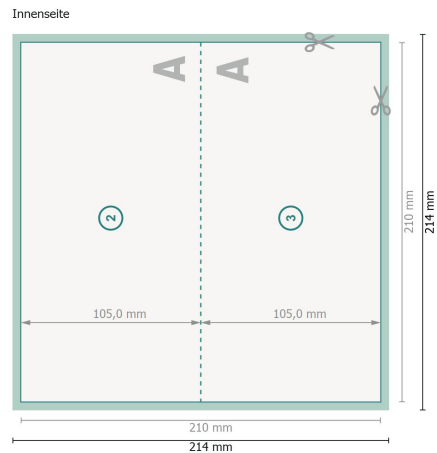

Weihnachtsklappkarten mit partiellem UV-Lack, DL Querformat, Rillung lange Seite

1-Bruch Falz

Ansicht um 90 Grad gedreht.

Datenformat (inkl. 2 mm Beschnitt):
21,4 x 21,4 cm

Beschnitt:
2 mm

Endformat:
21 x 21 cm

Endformat (geschlossen):
21 x 10,5 cm

Sicherheitsabstand:
4 mm

Abstand der Texte/Informationen zum Rand des Endformats, dies verhindert unerwünschten Anschnitt.

Zeichenerklärung

 Beschnitt

 Leserichtung

 Endformat

 Datenformat

 Hier wird geschnitten/gestanz

 Rillung/Falzung

Bitte beachten Sie:

Beschnittzugabe und Sicherheitsabstand wie angegeben anlegen.

Hintergrundfarben, Bilder oder Grafiken bis an den Rand des Datenformates anlegen.