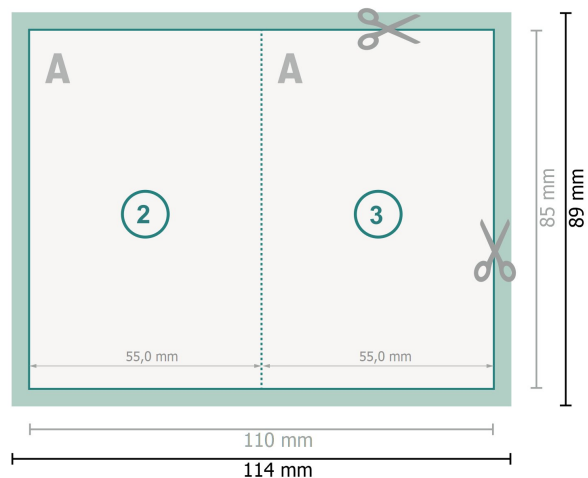

Klappkarten mit partieller Heißfolienprägung, Hochformat, 5,5 x 8,5 cm

1-Bruch Falz

Datenformat (inkl. 2 mm Beschnitt):

11,4 x 8,9 cm

Beschnitt:

2 mm

Endformat:

11 x 8,5 cm

Endformat (geschlossen):

5,5 x 8,5 cm

Sicherheitsabstand:

4 mm

Abstand der Texte/Informationen zum Rand des Endformats, dies verhindert unerwünschten Anschnitt.

Zeichenerklärung

 Beschnitt

 Leserichtung

 Endformat

 Datenformat

 Hier wird geschnitten/gestanz

 Rillung/Falzung

Bitte beachten Sie:

Beschnittzugabe und Sicherheitsabstand wie angegeben anlegen.

Hintergrundfarben, Bilder oder Grafiken bis an den Rand des Datenformates anlegen.