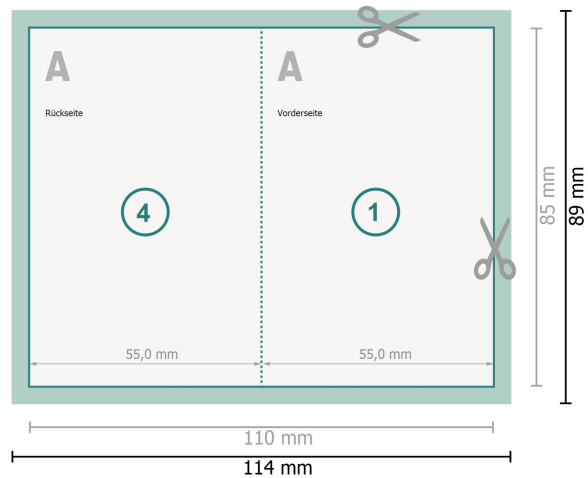

Klappkarten mit partieller Heißfolienprägung, Hochformat, 5,5 x 8,5 cm

1-Bruch Falz

Datenformat (inkl. 2 mm Beschnitt):

11,4 x 8,9 cm

Beschnitt:

2 mm

Endformat:

11 x 8,5 cm

Endformat (geschlossen):

5,5 x 8,5 cm

Sicherheitsabstand:

4 mm

Abstand der Texte/Informationen zum Rand des Endformats, dies verhindert unerwünschten Anschnitt.

Zeichenerklärung

 Beschnitt

 Leserichtung

 Endformat

 Datenformat

 Hier wird geschnitten/gestanz

 Rillung/Falzung

Bitte beachten Sie:

Beschnittzugabe und Sicherheitsabstand wie angegeben anlegen.

Hintergrundfarben, Bilder oder Grafiken bis an den Rand des Datenformates anlegen.