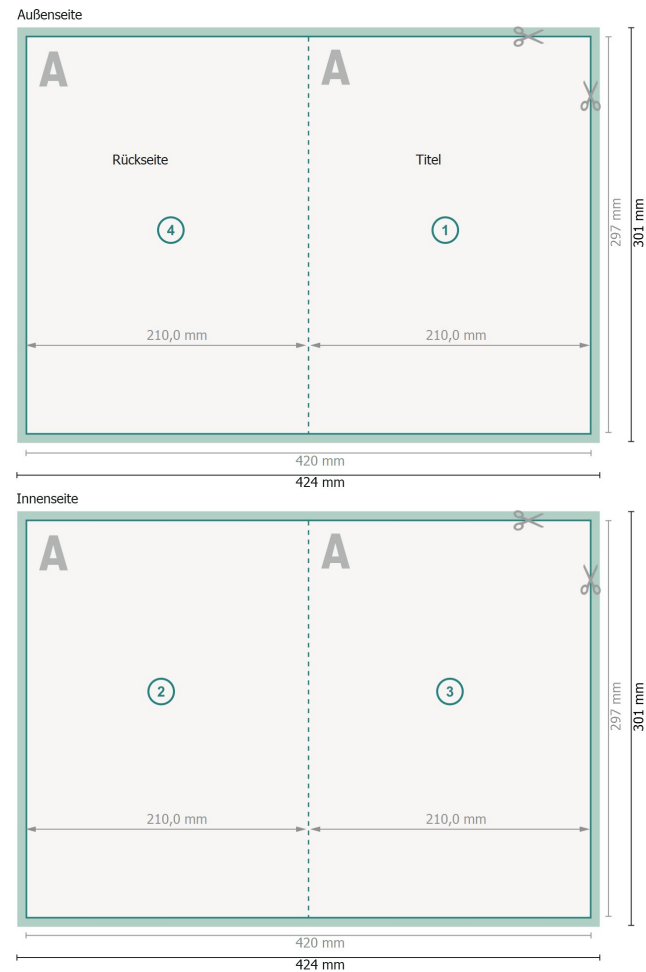

Klappkarten Hochformat mit partiellem UV-Lack, A4

1-Bruch Falz

Datenformat (inkl. 2 mm Beschnitt):

42,4 x 30,1 cm

Beschnitt:

2 mm

Endformat:

42 x 29,7 cm

Endformat (geschlossen):

21 x 29,7 cm

Sicherheitsabstand:

4 mm

Abstand der Texte/Informationen zum Rand des Endformats, dies verhindert unerwünschten Anschnitt.

Zeichenerklärung

— Beschnitt

A Leserichtung

— Endformat

— Datenformat

✂ Hier wird geschnitten/gestanz

- - - Rillung/Falzung

Bitte beachten Sie:

Beschnittzugabe und Sicherheitsabstand wie angegeben anlegen.

Hintergrundfarben, Bilder oder Grafiken bis an den Rand des Datenformates anlegen.