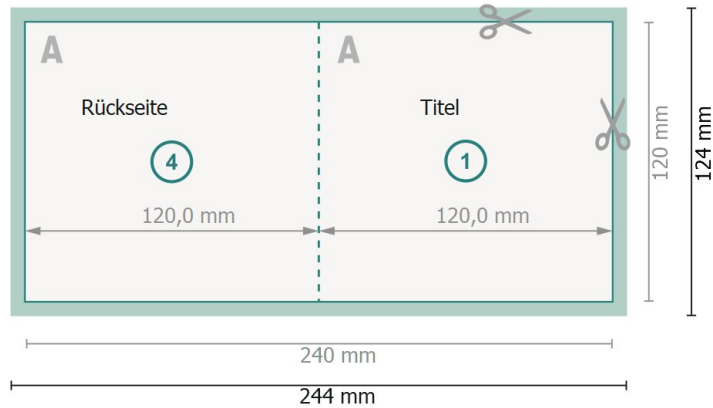

Klappkarten Hochformat mit partiellem Relieflack, CD-Format

1-Bruch Falz

Außenseite

Innenseite

Datenformat (inkl. 2 mm Beschnitt):

24,4 x 12,4 cm

Beschnitt:

2 mm

Endformat:

24 x 12 cm

Endformat (geschlossen):

12 x 12 cm

Sicherheitsabstand:

4 mm

Abstand der Texte/Informationen zum Rand des Endformats, dies verhindert unerwünschten Anschnitt.

Bitte beachten Sie:

Beschnittzugabe und Sicherheitsabstand wie angegeben anlegen.

Hintergrundfarben, Bilder oder Grafiken bis an den Rand des Datenformates anlegen.

Bei der Produktion können durch das Schneiden, Stanzen und Falzen Toleranzen auftreten.