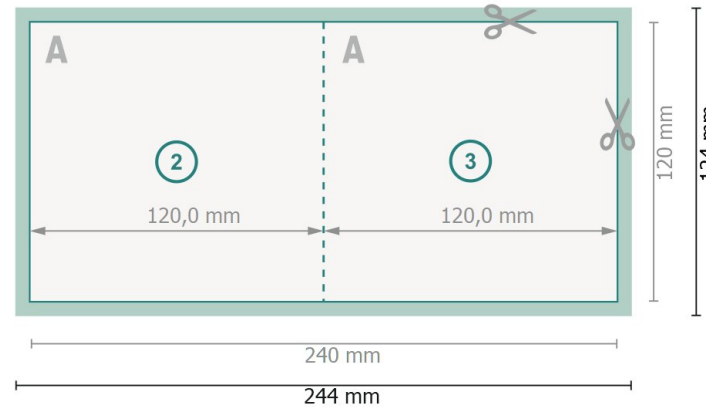

Klappkarten Hochformat mit partiellem Relieflack, CD-Format

1-Bruch Falz

Außenseite

Innenseite

Datenformat (inkl. 2 mm Beschnitt):

24,4 x 12,4 cm

Beschnitt:

2 mm

Endformat:

24 x 12 cm

Endformat (geschlossen):

12 x 12 cm

Sicherheitsabstand:

4 mm

Abstand der Texte/Informationen zum Rand des Endformats, dies verhindert unerwünschten Anschnitt.

Bitte beachten Sie:

Beschnittzugabe und Sicherheitsabstand wie angegeben anlegen.

Hintergrundfarben, Bilder oder Grafiken bis an den Rand des Datenformates anlegen.

Bei der Produktion können durch das Schneiden, Stanzen und Falzen Toleranzen auftreten.