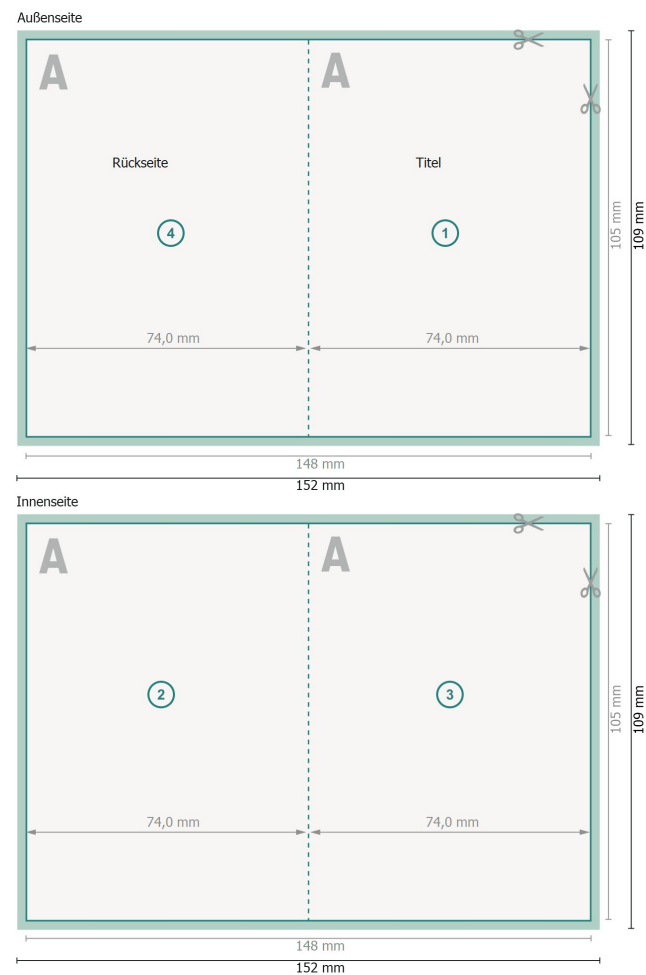

Klappkarten Hochformat mit partiellem Relieflack, A7

1-Bruch Falz

Datenformat (inkl. 2 mm Beschnitt):

15,2 x 10,9 cm

Beschnitt:

2 mm

Endformat:

14,8 x 10,5 cm

Endformat (geschlossen):

7,4 x 10,5 cm

Sicherheitsabstand:

4 mm

Abstand der Texte/Informationen zum Rand des Endformats, dies verhindert unerwünschten Anschnitt.

Zeichenerklärung

 Beschnitt

 Leserichtung

 Endformat

 Datenformat

 Hier wird geschnitten/gestanz

 Rillung/Falzung

Bitte beachten Sie:

Beschnittzugabe und Sicherheitsabstand wie angegeben anlegen.

Hintergrundfarben, Bilder oder Grafiken bis an den Rand des Datenformates anlegen.