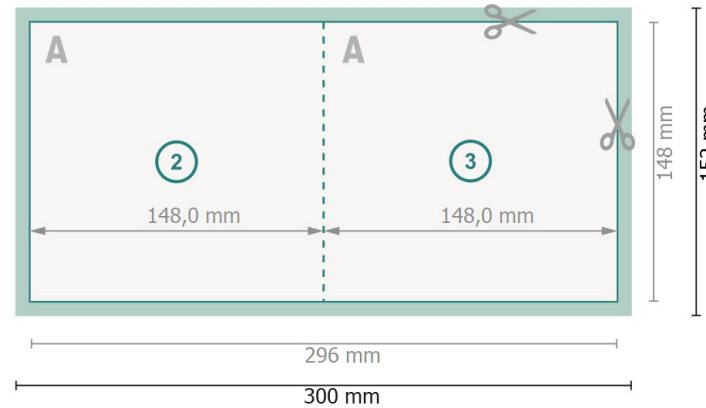

Klappkarten mit partiellem UV-Lack, A5-Quadrat

1-Bruch Falz

Außenseite

Innenseite

Datenformat (inkl. 2 mm Beschnitt):

30 x 15,2 cm

Beschnitt:

2 mm

Endformat:

29,6 x 14,8 cm

Endformat (geschlossen):

14,8 x 14,8 cm

Sicherheitsabstand:

4 mm

Abstand der Texte/Informationen zum Rand des Endformats, dies verhindert unerwünschten Anschnitt.

Bitte beachten Sie:

Beschnittzugabe und Sicherheitsabstand wie angegeben anlegen.

Hintergrundfarben, Bilder oder Grafiken bis an den Rand des Datenformates anlegen.

Bei der Produktion können durch das Schneiden, Stanzen und Falzen Toleranzen auftreten.