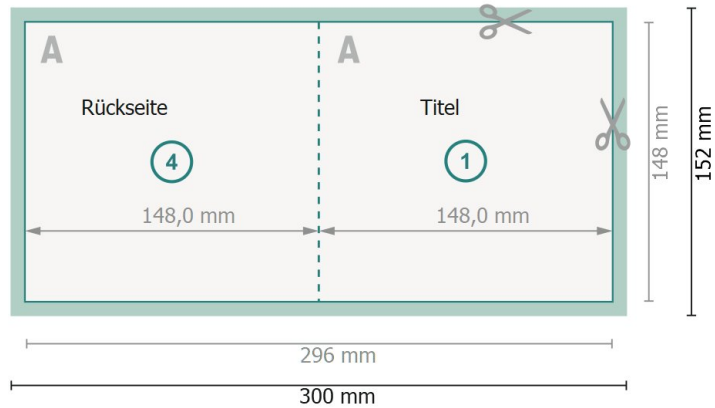

Klappkarten mit partiellem UV-Lack, A5-Quadrat

1-Bruch Falz

Außenseite

Innenseite

Datenformat (inkl. 2 mm Beschnitt):

30 x 15,2 cm

Beschnitt:

2 mm

Endformat:

29,6 x 14,8 cm

Endformat (geschlossen):

14,8 x 14,8 cm

Sicherheitsabstand:

4 mm

Abstand der Texte/Informationen zum Rand des Endformats, dies verhindert unerwünschten Anschnitt.

Bitte beachten Sie:

Beschnittzugabe und Sicherheitsabstand wie angegeben anlegen.

Hintergrundfarben, Bilder oder Grafiken bis an den Rand des Datenformates anlegen.

Bei der Produktion können durch das Schneiden, Stanzen und Falzen Toleranzen auftreten.