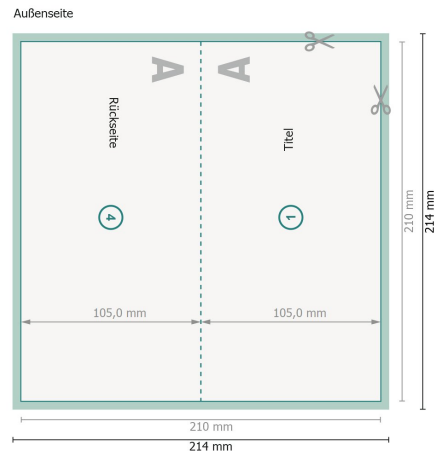

# Weihnachtsklappkarten mit partieller Heißfolienprägung, DL Querformat, Rillung lange Seite

## 1-Bruch Falz

Ansicht um 90 Grad gedreht.

**Datenformat (inkl. 2 mm Beschnitt):**  
21,4 x 21,4 cm

**Beschnitt:**  
2 mm

**Endformat:**  
21 x 21 cm

**Endformat (geschlossen):**  
21 x 10,5 cm

**Sicherheitsabstand:**  
4 mm

Abstand der Texte/Informationen zum Rand des Endformats, dies verhindert unerwünschten Anschnitt.

### Zeichenerklärung

 Beschnitt

 Leserichtung

 Endformat

 Datenformat

 Hier wird geschnitten/gestanz

 Rillung/Falzung