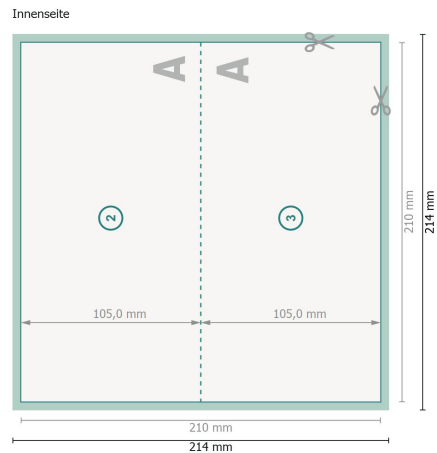

# Weihnachtsklappkarten mit partieller Heißfolienprägung, DL Querformat, Rillung lange Seite

## 1-Bruch Falz

Ansicht um 90 Grad gedreht.

**Datenformat (inkl. 2 mm Beschnitt):**  
21,4 x 21,4 cm

**Beschnitt:**  
2 mm

**Endformat:**  
21 x 21 cm

**Endformat (geschlossen):**  
21 x 10,5 cm

**Sicherheitsabstand:**  
4 mm

Abstand der Texte/Informationen zum Rand des Endformats, dies verhindert unerwünschten Anschnitt.

### Zeichenerklärung

 Beschnitt

 Leserichtung

 Endformat

 Datenformat

 Hier wird geschnitten/gestanz

 Rillung/Falzung