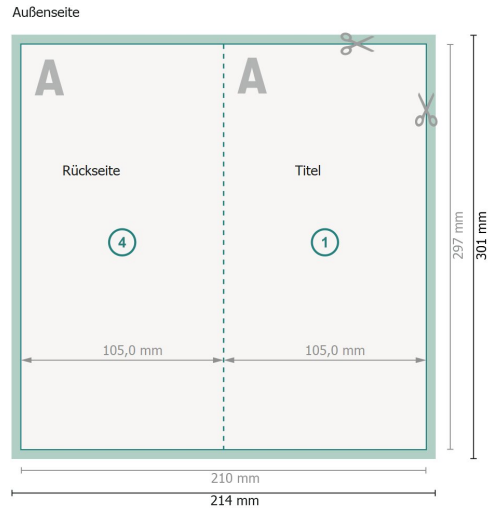

Klappkarten Hochformat mit partiellem UV-Lack, A4 halb

1-Bruch Falz

Datenformat (inkl. 2 mm Beschnitt):
21,4 x 30,1 cm

Beschnitt:
2 mm

Endformat:
21 x 29,7 cm

Endformat (geschlossen):
10,5 x 29,7 cm

Sicherheitsabstand:
4 mm

Abstand der Texte/Informationen zum Rand des Endformats, dies verhindert unerwünschten Anschnitt.

Zeichenerklärung

 Beschnitt

 Leserichtung

 Endformat

 Datenformat

 Hier wird geschnitten/gestanz

 Rillung/Falzung

Bitte beachten Sie:

Beschnittzugabe und Sicherheitsabstand wie angegeben anlegen.

Hintergrundfarben, Bilder oder Grafiken bis an den Rand des Datenformates anlegen.

Bei der Produktion können durch das Schneiden, Stanzen und Falzen Toleranzen auftreten.