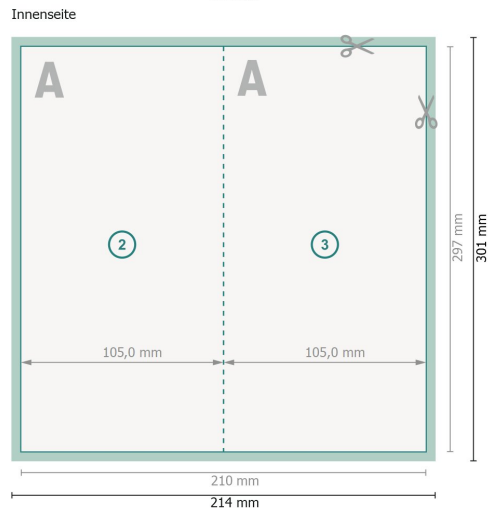

Klappkarten Hochformat mit partiellem UV-Lack, A4 halb

1-Bruch Falz

Datenformat (inkl. 2 mm Beschnitt):
21,4 x 30,1 cm

Beschnitt:
2 mm

Endformat:
21 x 29,7 cm

Endformat (geschlossen):
10,5 x 29,7 cm

Sicherheitsabstand:
4 mm

Abstand der Texte/Informationen zum Rand des Endformats, dies verhindert unerwünschten Anschnitt.

Zeichenerklärung

 Beschnitt

 Leserichtung

 Endformat

 Datenformat

 Hier wird geschnitten/gestanz

 Rillung/Falzung

Bitte beachten Sie:

Beschnittzugabe und Sicherheitsabstand wie angegeben anlegen.

Hintergrundfarben, Bilder oder Grafiken bis an den Rand des Datenformates anlegen.

Bei der Produktion können durch das Schneiden, Stanzen und Falzen Toleranzen auftreten.