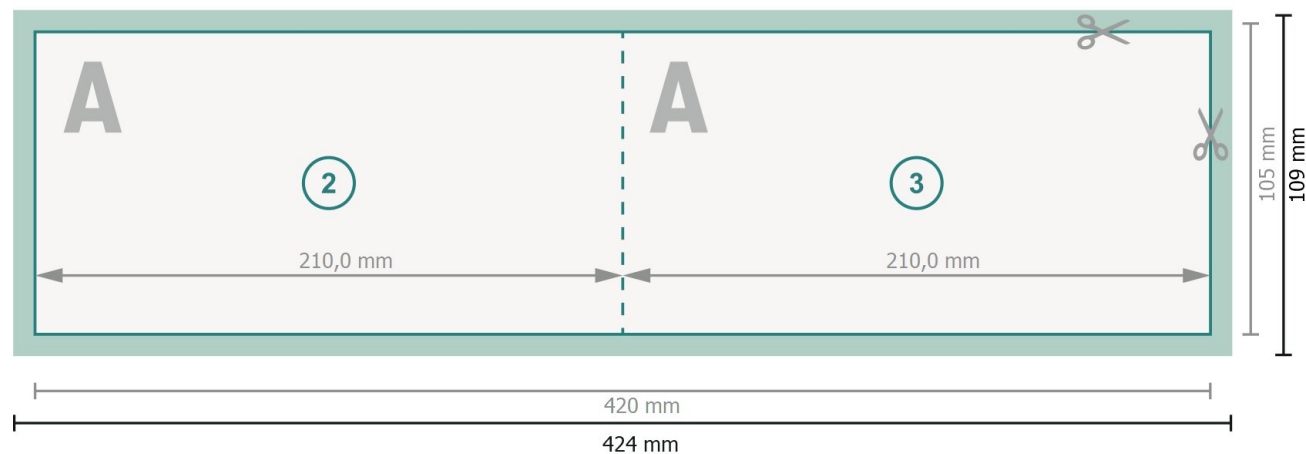

Klappkarten Querformat mit partiellem Relieflack, DL

1-Bruch Falz

Außenseite

Datenformat (inkl. 2 mm Beschnitt):

42,4 x 10,9 cm

Beschnitt:

2 mm

Endformat:

42 x 10,5 cm

Endformat (geschlossen):

21 x 10,5 cm

Sicherheitsabstand:

4 mm

Abstand der Texte/Informationen zum Rand des Endformats, dies verhindert unerwünschten Anschnitt.

Innenseite

Zeichenerklärung

 Beschnitt

 Leserichtung

 Endformat

 Datenformat

 Hier wird geschnitten/gestanzt

 Rillung/Falzung

Bitte beachten Sie:

Beschnittzugabe und Sicherheitsabstand wie angegeben anlegen.