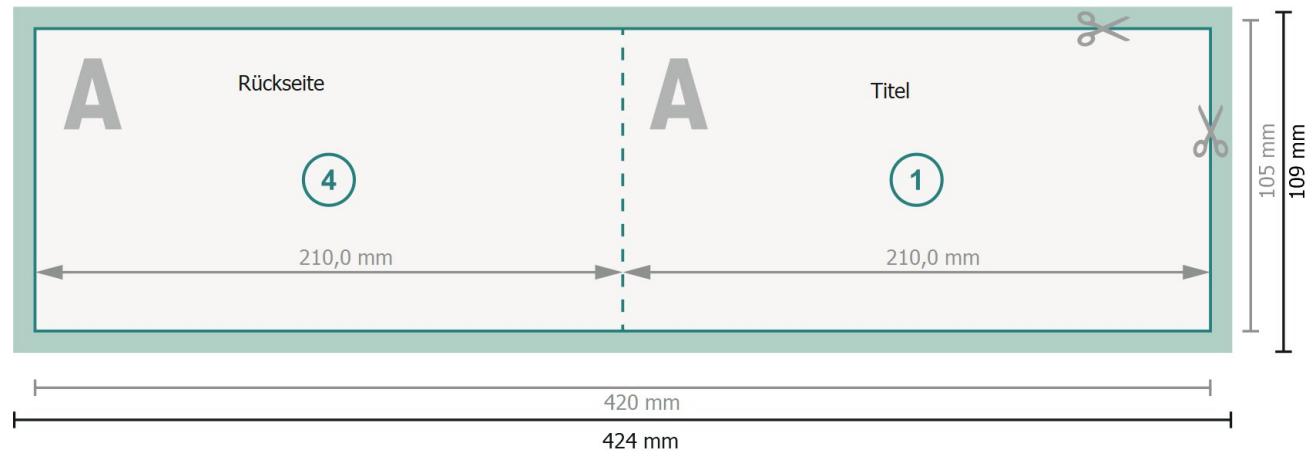

Klappkarten Querformat mit partiellem Relieflack, DL

1-Bruch Falz

Außenseite

Datenformat (inkl. 2 mm Beschnitt):

42,4 x 10,9 cm

Beschnitt:

2 mm

Endformat:

42 x 10,5 cm

Endformat (geschlossen):

21 x 10,5 cm

Sicherheitsabstand:

4 mm

Abstand der Texte/Informationen zum Rand des Endformats, dies verhindert unerwünschten Anschnitt.

Innenseite

Zeichenerklärung

 Beschnitt

 Leserichtung

 Endformat

 Datenformat

 Hier wird geschnitten/gestanzt

 Rillung/Falzung

Bitte beachten Sie:

Beschnittzugabe und Sicherheitsabstand wie angegeben anlegen.

Hintergrundfarben, Bilder oder Grafiken bis an den Rand des Datenformates anlegen.

Bei der Produktion können durch das Schneiden, Stanzen und Falzen Toleranzen auftreten.

Druckdatenhinweise finden Sie unter dem Menüpunkt *Druckdaten* auf www.onlineprinters.lu