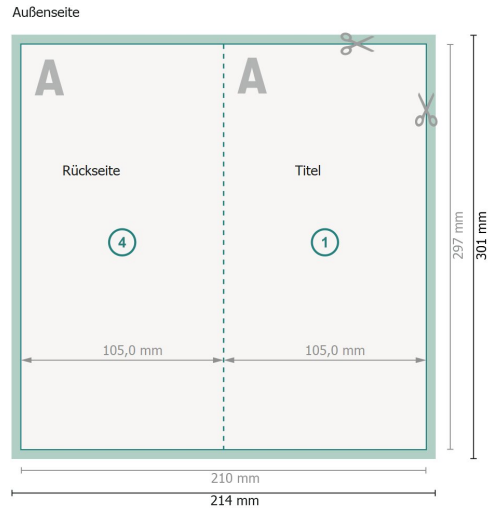

# Klappkarten Hochformat mit partieller Heißfolienprägung, A4 halb 1-Bruch Falz

**Datenformat (inkl. 2 mm Beschnitt):**  
21,4 x 30,1 cm

**Beschnitt:**  
2 mm

**Endformat:**  
21 x 29,7 cm

**Endformat (geschlossen):**  
10,5 x 29,7 cm

**Sicherheitsabstand:**  
4 mm

Abstand der Texte/Informationen zum Rand des Endformats, dies verhindert unerwünschten Anschnitt.

## Zeichenerklärung

 Beschnitt

 Leserichtung

 Endformat

 Datenformat

 Hier wird geschnitten/gestanz

 Rillung/Falzung

## Bitte beachten Sie:

Beschnittzugabe und Sicherheitsabstand wie angegeben anlegen.

Hintergrundfarben, Bilder oder Grafiken bis an den Rand des Datenformates anlegen.

Bei der Produktion können durch das Schneiden, Stanzen und Falzen Toleranzen auftreten.