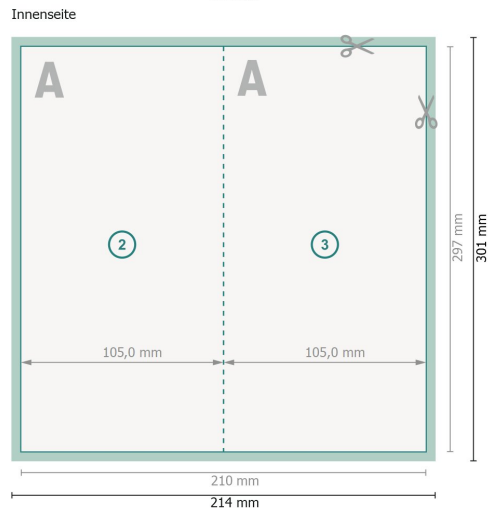

# Klappkarten Hochformat mit partieller Heißfolienprägung, A4 halb 1-Bruch Falz

**Datenformat (inkl. 2 mm Beschnitt):**  
21,4 x 30,1 cm

**Beschnitt:**  
2 mm

**Endformat:**  
21 x 29,7 cm

**Endformat (geschlossen):**  
10,5 x 29,7 cm

**Sicherheitsabstand:**  
4 mm

Abstand der Texte/Informationen zum Rand des Endformats, dies verhindert unerwünschten Anschnitt.

## Zeichenerklärung

 Beschnitt

 Leserichtung

 Endformat

 Datenformat

 Hier wird geschnitten/gestanz

 Rillung/Falzung