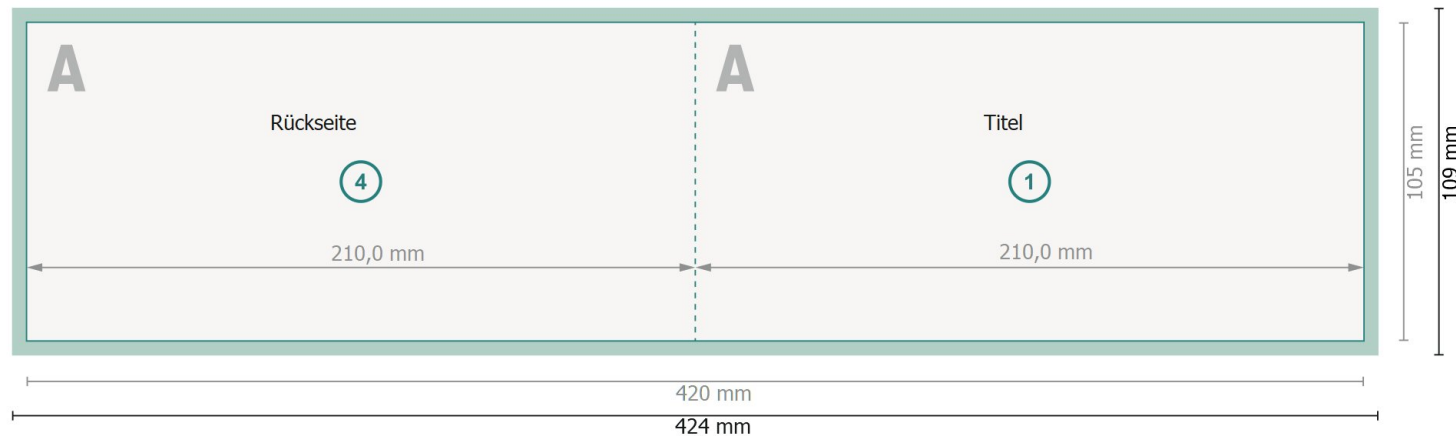

Weihnachtsklappkarten Querformat mit partiellem Relieflack, DL

1-Bruch Falz

Außenseite

Datenformat (inkl. 2 mm Beschnitt):

42,4 x 10,9 cm

Endformat:

42 x 10,5 cm

Beschnitt:

2 mm

Endformat (geschlossen):

21 x 10,5 cm

Sicherheitsabstand:

4 mm

Abstand der Texte/Informationen zum Rand des Endformats, dies verhindert unerwünschten Anschnitt.

Innenseite

Zeichenerklärung