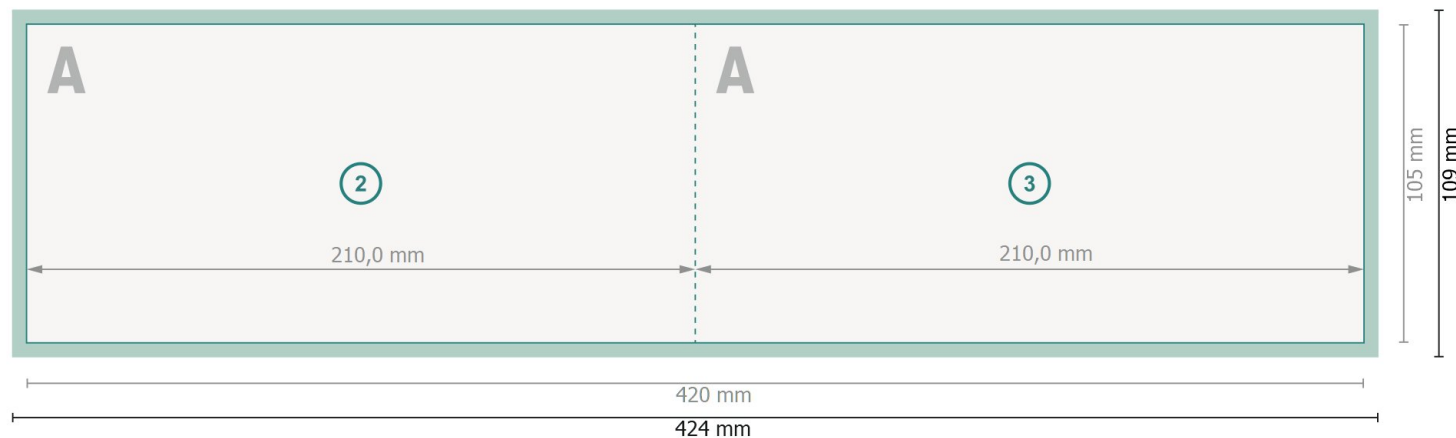

Weihnachtsklappkarten Querformat mit partiellem Relieflack, DL

1-Bruch Falz

Außenseite

Datenformat (inkl. 2 mm Beschnitt):

42,4 x 10,9 cm

Endformat:

42 x 10,5 cm

Beschnitt:

2 mm

Endformat (geschlossen):

21 x 10,5 cm

Sicherheitsabstand:

4 mm

Abstand der Texte/Informationen zum Rand des Endformats, dies verhindert unerwünschten Anschnitt.

Innenseite

Zeichenerklärung

 Beschnitt

 Leserichtung

 Endformat

 Datenformat

 Hier wird geschnitten/gestanz

 Rillung/Falzung

Bitte beachten Sie:

Beschnittzugabe und Sicherheitsabstand wie angegeben anlegen.