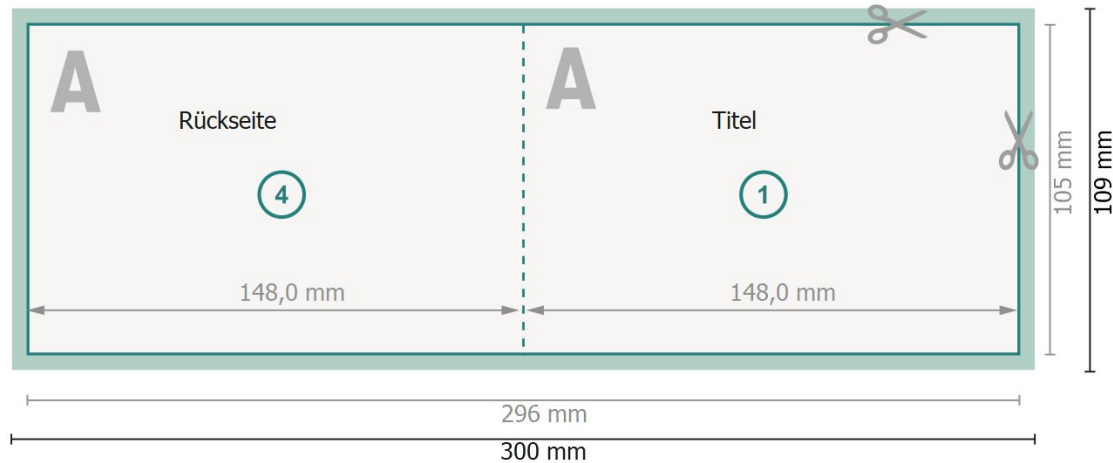

Weihnachtsklappkarten Querformat mit partiellem UV-Lack, A6

1-Bruch Falz

Außenseite

Innenseite

Datenformat (inkl. 2 mm Beschnitt):

30 x 10,9 cm

Endformat:

29,6 x 10,5 cm

Beschnitt:

2 mm

Endformat (geschlossen):

14,8 x 10,5 cm

Sicherheitsabstand:

4 mm

Abstand der Texte/Informationen zum Rand des Endformats, dies verhindert unerwünschten Anschnitt.

Zeichenerklärung