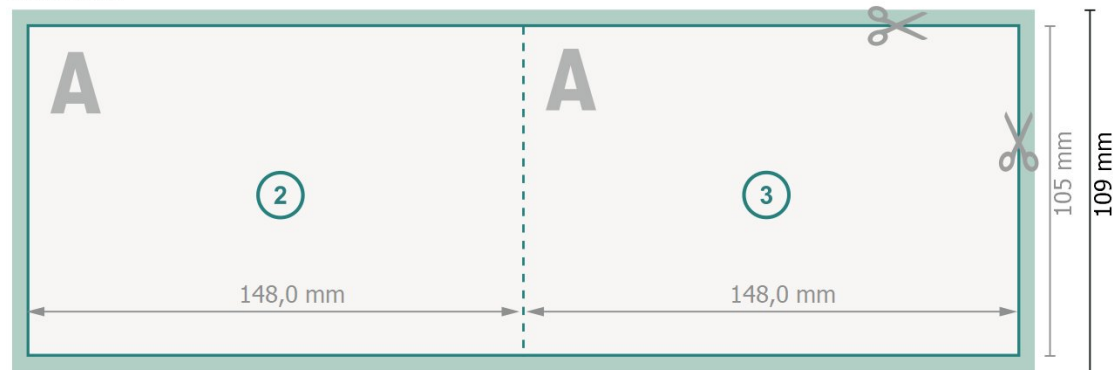

Weihnachtsklappkarten Querformat mit partiellem UV-Lack, A6

1-Bruch Falz

Außenseite

Innenseite

Datenformat (inkl. 2 mm Beschnitt):

30 x 10,9 cm

Endformat:

29,6 x 10,5 cm

Beschnitt:

2 mm

Endformat (geschlossen):

14,8 x 10,5 cm

Sicherheitsabstand:

4 mm

Abstand der Texte/Informationen zum Rand des Endformats, dies verhindert unerwünschten Anschnitt.

Zeichenerklärung