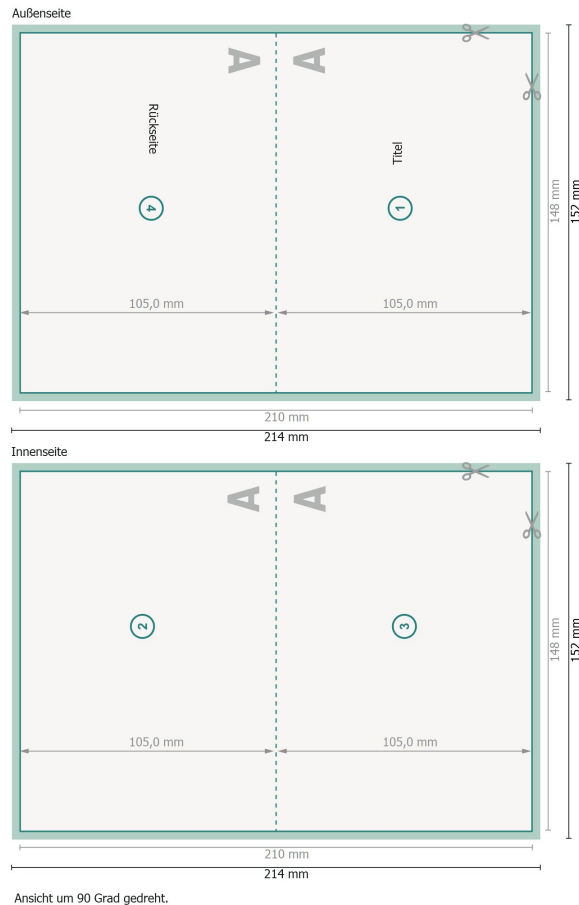

# Weihnachtsklappkarten mit partieller Heißfolienprägung, A6 Querformat, Rillung lange Seite 1-Bruch Falz

**Datenformat (inkl. 2 mm Beschnitt):**  
21,4 x 15,2 cm

**Beschnitt:**  
2 mm

**Endformat:**  
21 x 14,8 cm

**Endformat (geschlossen):**  
14,8 x 10,5 cm

**Sicherheitsabstand:**  
4 mm

Abstand der Texte/Informationen zum Rand des Endformats, dies verhindert unerwünschten Anschnitt.

## Zeichenerklärung

 Beschnitt

 Leserichtung

 Endformat

 Datenformat

 Hier wird geschnitten/gestanzt

 Rillung/Falzung