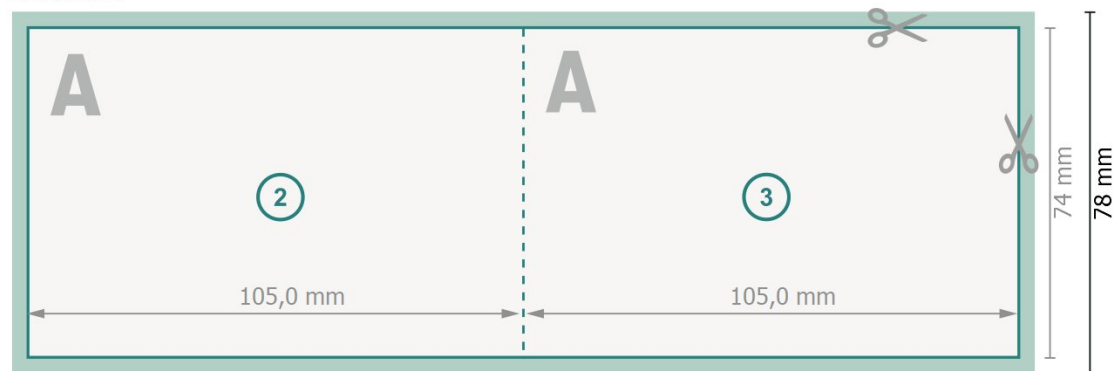

# Klappkarten Querformat mit partiellem Relieflack, A7

## 1-Bruch Falz

Außenseite

Innenseite

**Datenformat (inkl. 2 mm Beschnitt):**

21,4 x 7,8 cm

**Beschnitt:**

2 mm

**Endformat:**

21 x 7,4 cm

**Endformat (geschlossen):**

10,5 x 7,4 cm

**Sicherheitsabstand:**

4 mm

Abstand der Texte/Informationen zum Rand des Endformats, dies verhindert unerwünschten Anschnitt.