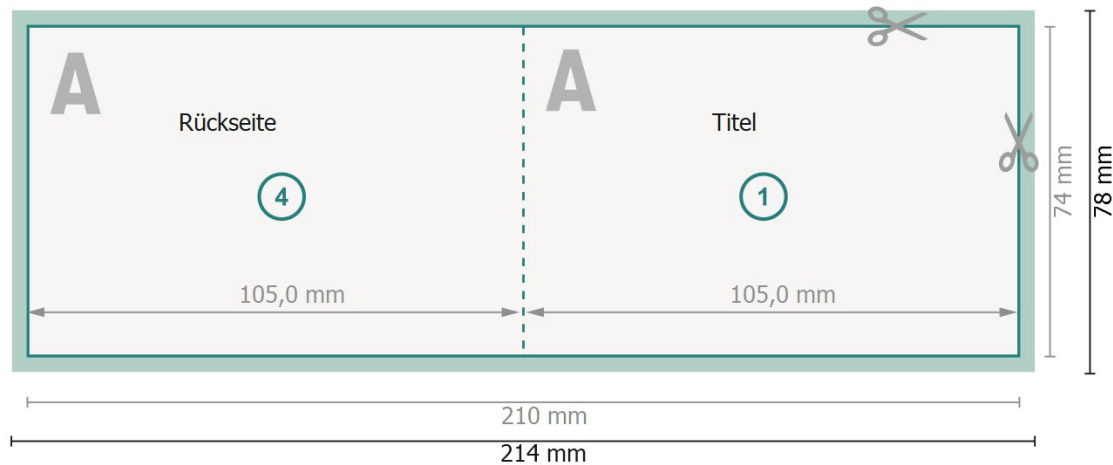

# Klappkarten Querformat mit partiellem Relieflack, A7

## 1-Bruch Falz

Außenseite

Innenseite

**Datenformat (inkl. 2 mm Beschnitt):**

21,4 x 7,8 cm

**Beschnitt:**

2 mm

**Endformat:**

21 x 7,4 cm

**Endformat (geschlossen):**

10,5 x 7,4 cm

**Sicherheitsabstand:**

4 mm

Abstand der Texte/Informationen zum Rand des Endformats, dies verhindert unerwünschten Anschnitt.

### Zeichenerklärung

 Beschnitt

 Leserichtung

 Endformat

 Datenformat

 Hier wird geschnitten/gestanz

 Rillung/Falzung