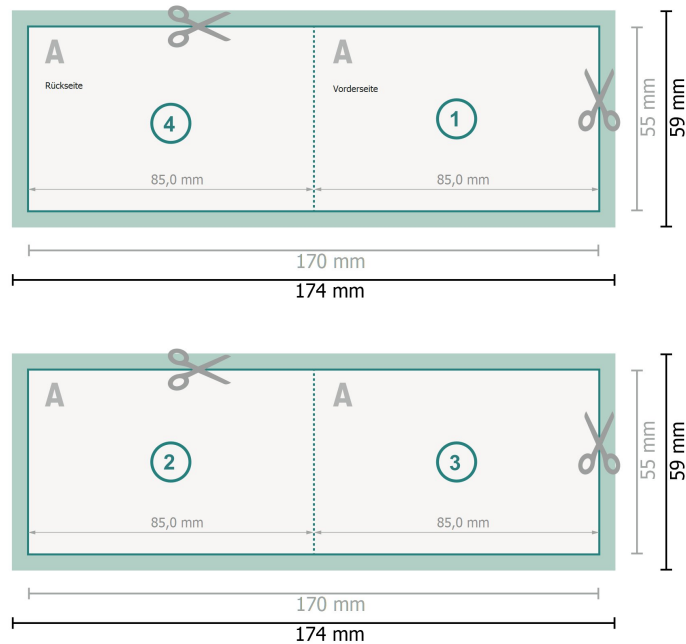

Klappkarten mit partiellem UV-Lack, Querformat, 8,5 x 5,5 cm

1-Bruch Falz

Datenformat (inkl. 2 mm Beschnitt):

17,4 x 5,9 cm

Beschnitt:

2 mm

Endformat:

17 x 5,5 cm

Endformat (geschlossen):

8,5 x 5,5 cm

Sicherheitsabstand:

4 mm

Abstand der Texte/Informationen zum Rand des Endformats, dies verhindert unerwünschten Anschnitt.

Zeichenerklärung

 Beschnitt

 Leserichtung

 Endformat

 Datenformat

 Hier wird geschnitten/gestanz

 Rillung/Falzung

Bitte beachten Sie:

Beschnittzugabe und Sicherheitsabstand wie angegeben anlegen.

Hintergrundfarben, Bilder oder Grafiken bis an den Rand des Datenformates anlegen.