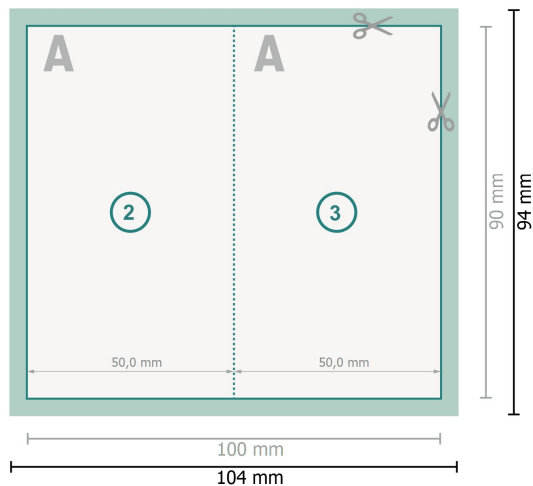

Klappkarten mit partiellem UV-Lack, Hochformat, 5,0 x 9,0 cm

1-Bruch Falz

Datenformat (inkl. 2 mm Beschnitt):

10,4 x 9,4 cm

Beschnitt:

2 mm

Endformat:

10 x 9 cm

Endformat (geschlossen):

5 x 9 cm

Sicherheitsabstand:

4 mm

Abstand der Texte/Informationen zum Rand des Endformats, dies verhindert unerwünschten Anschnitt.

Zeichenerklärung

 Beschnitt

 Leserichtung

 Endformat

 Datenformat

 Hier wird geschnitten/gestanzt

 Rillung/Falzung

Bitte beachten Sie:

Beschnittzugabe und Sicherheitsabstand wie angegeben anlegen.

Hintergrundfarben, Bilder oder Grafiken bis an den Rand des Datenformates anlegen.