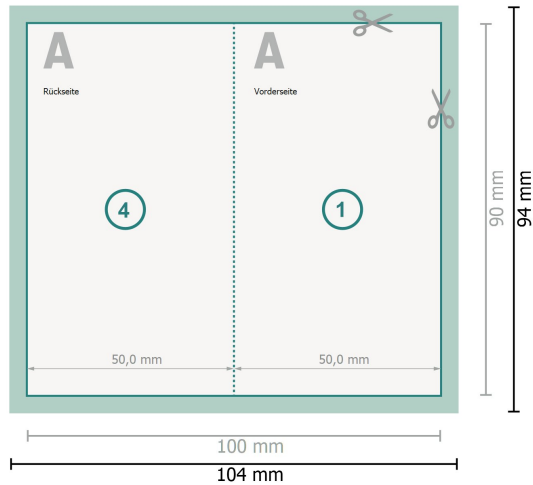

Klappkarten mit partiellem UV-Lack, Hochformat, 5,0 x 9,0 cm

1-Bruch Falz

Datenformat (inkl. 2 mm Beschnitt):

10,4 x 9,4 cm

Beschnitt:

2 mm

Endformat:

10 x 9 cm

Endformat (geschlossen):

5 x 9 cm

Sicherheitsabstand:

4 mm

Abstand der Texte/Informationen zum Rand des Endformats, dies verhindert unerwünschten Anschnitt.

Zeichenerklärung

 Beschnitt

 Leserichtung

 Endformat

 Datenformat

 Hier wird geschnitten/gestanzt

 Rillung/Falzung

Bitte beachten Sie:

Beschnittzugabe und Sicherheitsabstand wie angegeben anlegen.

Hintergrundfarben, Bilder oder Grafiken bis an den Rand des Datenformates anlegen.