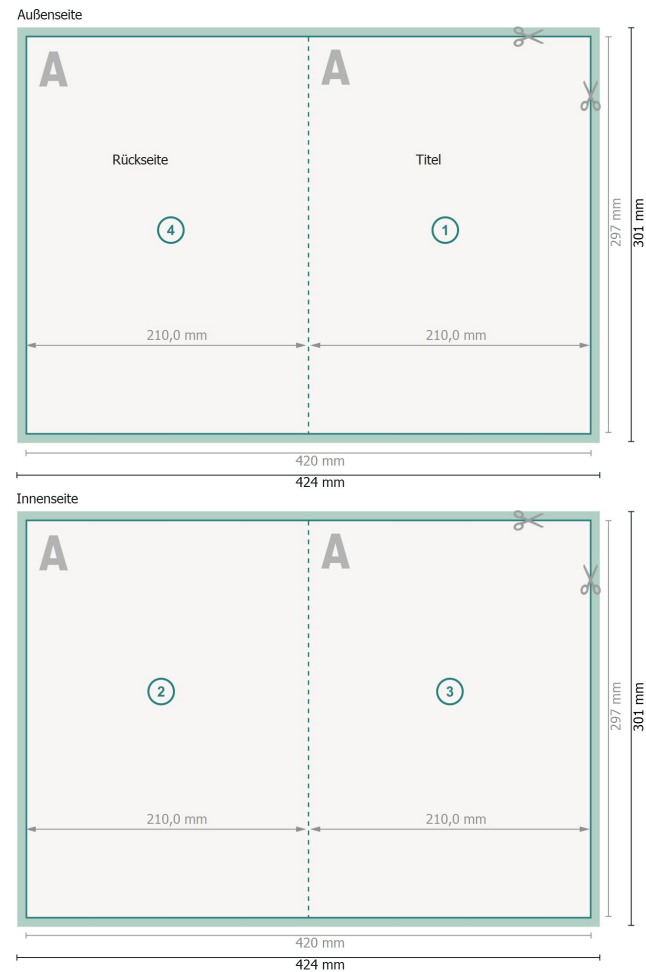

Klappkarten Hochformat mit partiellem Relieflack, A4

1-Bruch Falz

Datenformat (inkl. 2 mm Beschnitt):

42,4 x 30,1 cm

Beschnitt:

2 mm

Endformat:

42 x 29,7 cm

Endformat (geschlossen):

21 x 29,7 cm

Sicherheitsabstand:

4 mm

Abstand der Texte/Informationen zum Rand des Endformats, dies verhindert unerwünschten Anschnitt.

Zeichenerklärung

 Beschnitt

 Leserichtung

 Endformat

 Datenformat

 Hier wird geschnitten/gestanz

 Rillung/Falzung

Bitte beachten Sie:

Beschnittzugabe und Sicherheitsabstand wie angegeben anlegen.

Hintergrundfarben, Bilder oder Grafiken bis an den Rand des Datenformates anlegen.