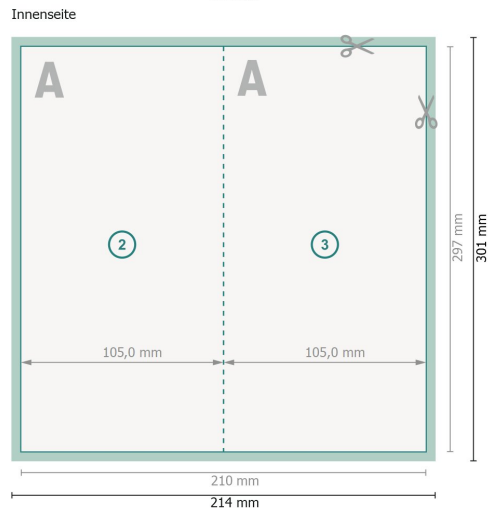

Klappkarten Hochformat mit partiellem Relieflack, A4 halb

1-Bruch Falz

Datenformat (inkl. 2 mm Beschnitt):

21,4 x 30,1 cm

Beschnitt:

2 mm

Endformat:

21 x 29,7 cm

Endformat (geschlossen):

10,5 x 29,7 cm

Sicherheitsabstand:

4 mm

Abstand der Texte/Informationen zum Rand des Endformats, dies verhindert unerwünschten Anschnitt.

Zeichenerklärung

 Beschnitt

 Leserichtung

 Endformat

 Datenformat

 Hier wird geschnitten/gestanz

 Rillung/Falzung

Bitte beachten Sie:

Beschnittzugabe und Sicherheitsabstand wie angegeben anlegen.

Hintergrundfarben, Bilder oder Grafiken bis an den Rand des Datenformates anlegen.