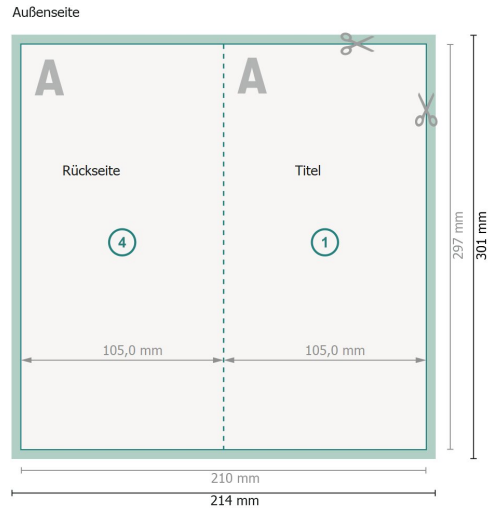

Klappkarten Hochformat mit partiellem Relieflack, A4 halb

1-Bruch Falz

Datenformat (inkl. 2 mm Beschnitt):

21,4 x 30,1 cm

Beschnitt:

2 mm

Endformat:

21 x 29,7 cm

Endformat (geschlossen):

10,5 x 29,7 cm

Sicherheitsabstand:

4 mm

Abstand der Texte/Informationen zum Rand des Endformats, dies verhindert unerwünschten Anschnitt.

Zeichenerklärung

 Beschnitt

 Leserichtung

 Endformat

 Datenformat

 Hier wird geschnitten/gestanz

 Rillung/Falzung

Bitte beachten Sie:

Beschnittzugabe und Sicherheitsabstand wie angegeben anlegen.

Hintergrundfarben, Bilder oder Grafiken bis an den Rand des Datenformates anlegen.