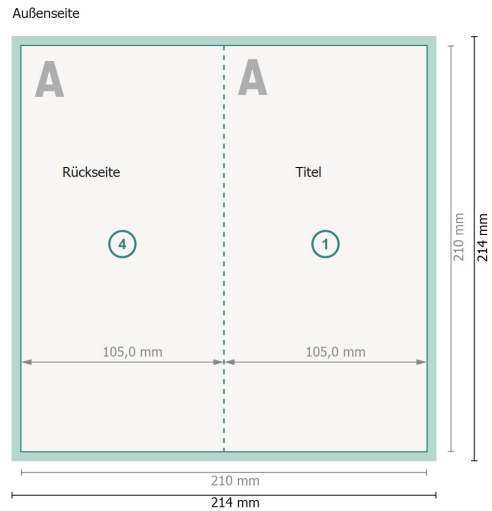

Weihnachtsklappkarten Hochformat mit partiellem UV-Lack, DL

4-seitig, 1-Bruch Falz

Bitte beachten Sie:

Beschnittzugabe und Sicherheitsabstand wie angegeben anlegen.

Hintergrundfarben, Bilder oder Grafiken bis an den Rand des Datenformates anlegen.

Bei der Produktion können durch das Schneiden, Stanzen und Falzen Toleranzen auftreten.

Druckdatenhinweise finden Sie unter dem Menüpunkt *Druckdaten* auf www.onlineprinters.lu

Datenformat (inkl. 2 mm Beschnitt):
21,4 x 21,4 cm

Beschnitt:
2 mm

Endformat:
21 x 21 cm

Endformat (geschlossen):
10,5 x 21 cm

Sicherheitsabstand:
4 mm

Abstand der Texte/Informationen zum Rand des Endformats, dies verhindert unerwünschten Anschnitt.

Zeichenerklärung

 Beschnitt

 Leserichtung

 Endformat

 Datenformat

 Hier wird geschnitten/gestanz

 Rillung/Falzung