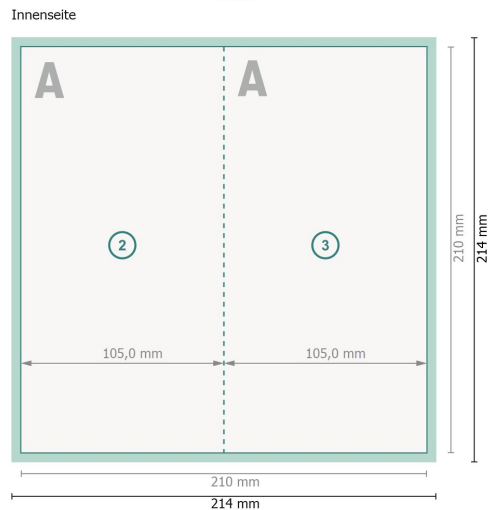

Weihnachtsklappkarten Hochformat mit partiellem UV-Lack, DL

4-seitig, 1-Bruch Falz

Bitte beachten Sie:

Beschnittzugabe und Sicherheitsabstand wie angegeben anlegen.

Hintergrundfarben, Bilder oder Grafiken bis an den Rand des Datenformates anlegen.

Bei der Produktion können durch das Schneiden, Stanzen und Falzen Toleranzen auftreten.

Druckdatenhinweise finden Sie unter dem Menüpunkt *Druckdaten* auf www.onlineprinters.lu

Datenformat (inkl. 2 mm Beschnitt):
21,4 x 21,4 cm

Beschnitt:
2 mm

Endformat:
21 x 21 cm

Endformat (geschlossen):
10,5 x 21 cm

Sicherheitsabstand:
4 mm

Abstand der Texte/Informationen zum Rand des Endformats, dies verhindert unerwünschten Anschnitt.

Zeichenerklärung

 Beschnitt

 Leserichtung

 Endformat

 Datenformat

 Hier wird geschnitten/gestanz

 Rillung/Falzung