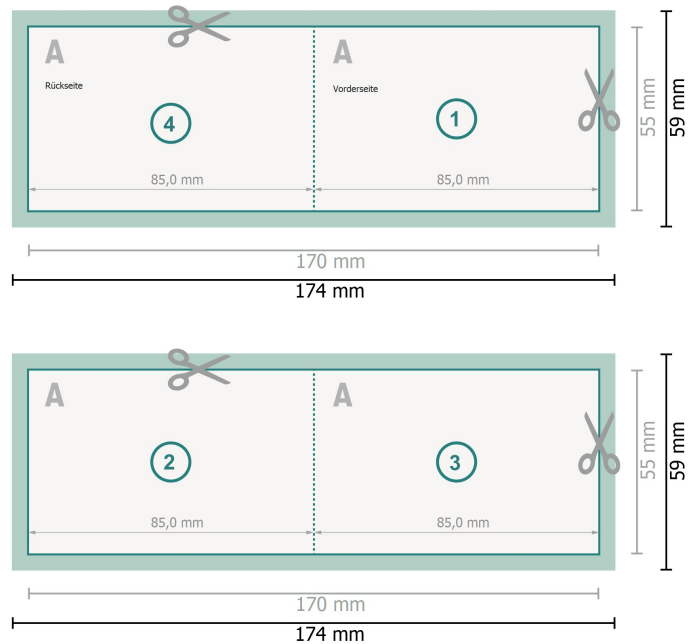

Klappkarten mit partiellem Relieflack, Querformat, 8,5 x 5,5 cm

1-Bruch Falz

Datenformat (inkl. 2 mm Beschnitt):

17,4 x 5,9 cm

Beschnitt:

2 mm

Endformat:

17 x 5,5 cm

Endformat (geschlossen):

8,5 x 5,5 cm

Sicherheitsabstand:

4 mm

Abstand der Texte/Informationen zum Rand des Endformats, dies verhindert unerwünschten Anschnitt.

Zeichenerklärung

 Beschnitt

 Leserichtung

 Endformat

 Datenformat

 Hier wird geschnitten/gestanzt

 Rillung/Falzung

Bitte beachten Sie:

Beschnittzugabe und Sicherheitsabstand wie angegeben anlegen.

Hintergrundfarben, Bilder oder Grafiken bis an den Rand des Datenformates anlegen.