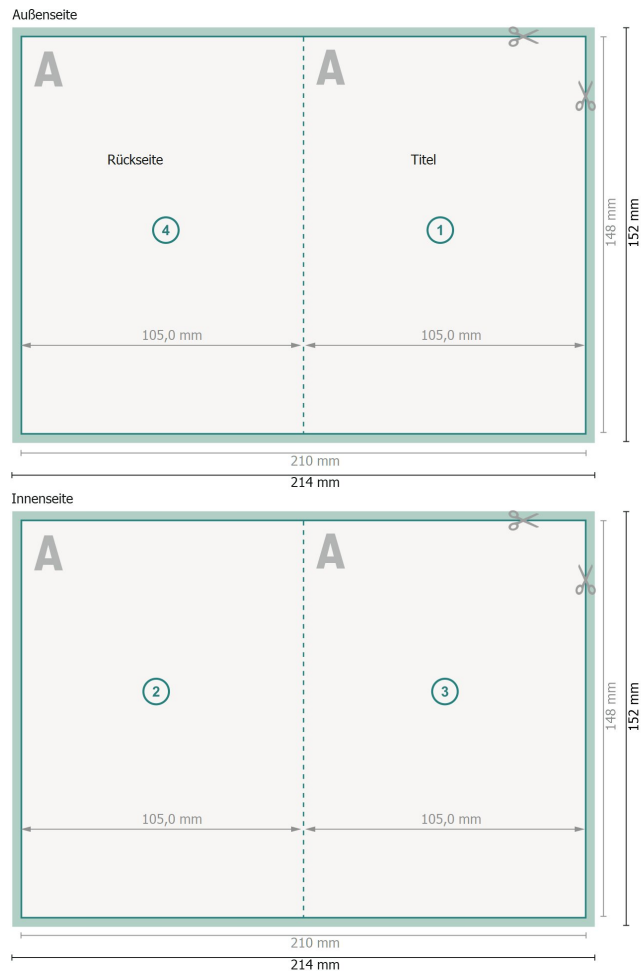

# Klappkarten Hochformat mit partiellem Relieflack, A6

## 4-seitig, 1-Bruch Falz

**Datenformat (inkl. 2 mm Beschnitt):**  
21,4 x 15,2 cm

**Beschnitt:**  
2 mm

**Endformat:**  
21 x 14,8 cm

**Endformat (geschlossen):**  
10,5 x 14,8 cm

**Sicherheitsabstand:**  
4 mm

Abstand der Texte/Informationen zum Rand des Endformats, dies verhindert unerwünschten Anschnitt.

### Zeichenerklärung

 Beschnitt

 Leserichtung

 Endformat

 Datenformat

 Hier wird geschnitten/gestanz

 Rillung/Falzung