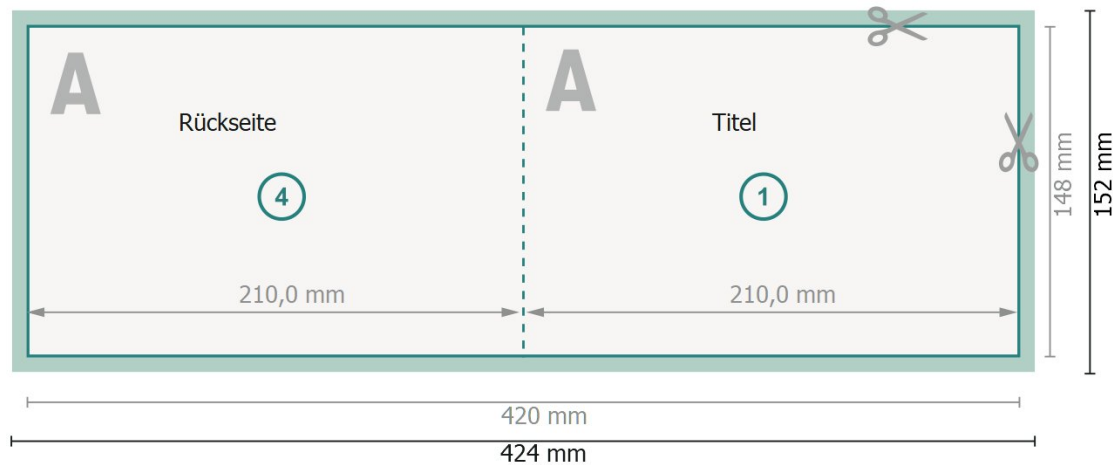

Klappkarten Querformat mit partiellem Relieflack, A5

1-Bruch Falz

Außenseite

Innenseite

Datenformat (inkl. 2 mm Beschnitt):

42,4 x 15,2 cm

Beschnitt:

2 mm

Endformat:

42 x 14,8 cm

Endformat (geschlossen):

21 x 14,8 cm

Sicherheitsabstand:

4 mm

Abstand der Texte/Informationen zum Rand des Endformats, dies verhindert unerwünschten Anschnitt.

Zeichenerklärung