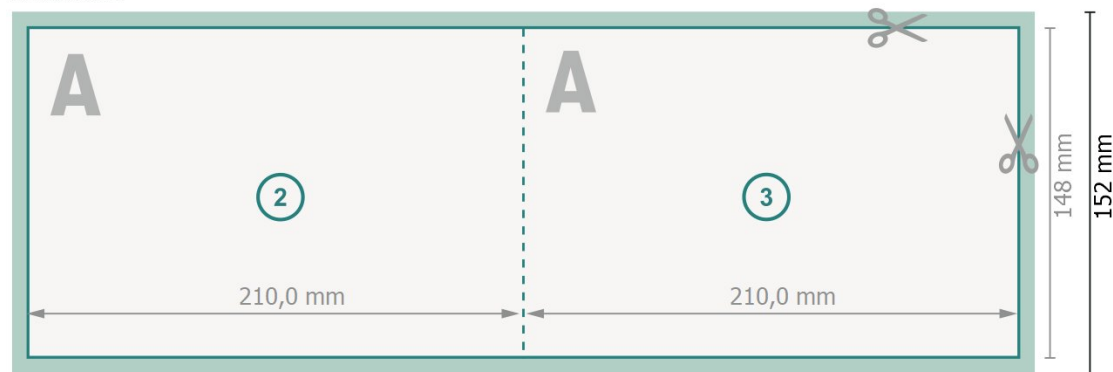

Klappkarten Querformat mit partiellem Relieflack, A5

1-Bruch Falz

Außenseite

Innenseite

Datenformat (inkl. 2 mm Beschnitt):

42,4 x 15,2 cm

Beschnitt:

2 mm

Endformat:

42 x 14,8 cm

Endformat (geschlossen):

21 x 14,8 cm

Sicherheitsabstand:

4 mm

Abstand der Texte/Informationen zum Rand des Endformats, dies verhindert unerwünschten Anschnitt.

Zeichenerklärung