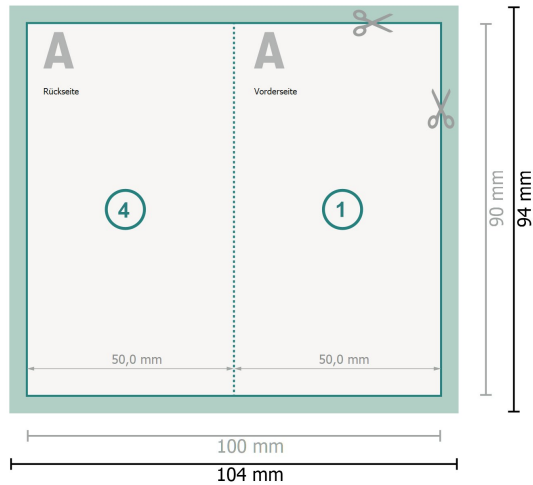

Klappkarten mit partieller Heißfolienprägung, Hochformat, 5,0 x 9,0 cm

1-Bruch Falz

Datenformat (inkl. 2 mm Beschnitt):

10,4 x 9,4 cm

Beschnitt:

2 mm

Endformat:

10 x 9 cm

Endformat (geschlossen):

5 x 9 cm

Sicherheitsabstand:

4 mm

Abstand der Texte/Informationen zum Rand des Endformats, dies verhindert unerwünschten Anschnitt.

Zeichenerklärung

 Beschnitt

 Leserichtung

 Endformat

 Datenformat

 Hier wird geschnitten/gestanz

 Rillung/Falzung

Bitte beachten Sie:

Beschnittzugabe und Sicherheitsabstand wie angegeben anlegen.

Hintergrundfarben, Bilder oder Grafiken bis an den Rand des Datenformates anlegen.