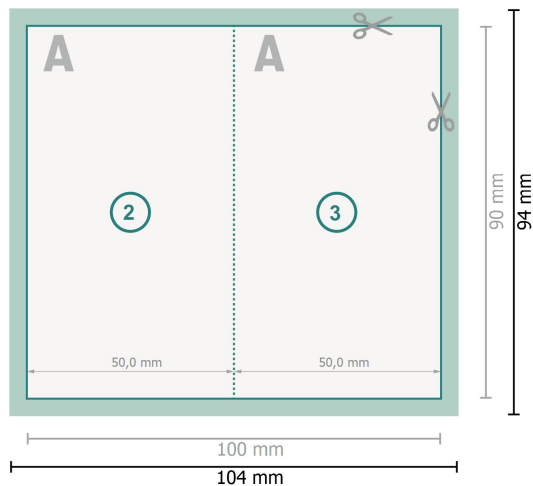

Klappkarten mit partieller Heißfolienprägung, Hochformat, 5,0 x 9,0 cm

1-Bruch Falz

Datenformat (inkl. 2 mm Beschnitt):

10,4 x 9,4 cm

Beschnitt:

2 mm

Endformat:

10 x 9 cm

Endformat (geschlossen):

5 x 9 cm

Sicherheitsabstand:

4 mm

Abstand der Texte/Informationen zum Rand des Endformats, dies verhindert unerwünschten Anschnitt.

Zeichenerklärung

 Beschnitt

 Leserichtung

 Endformat

 Datenformat

 Hier wird geschnitten/gestanz

 Rillung/Falzung

Bitte beachten Sie:

Beschnittzugabe und Sicherheitsabstand wie angegeben anlegen.

Hintergrundfarben, Bilder oder Grafiken bis an den Rand des Datenformates anlegen.