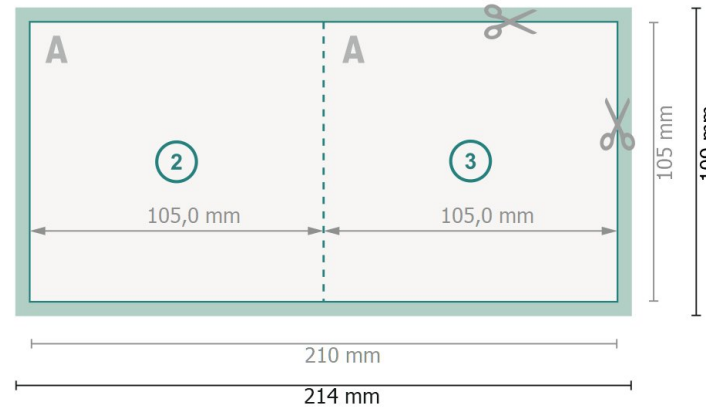

Klappkarten mit partiellem UV-Lack, A6-Quadrat

1-Bruch Falz

Außenseite

Innenseite

Datenformat (inkl. 2 mm Beschnitt):

21,4 x 10,9 cm

Beschnitt:

2 mm

Endformat:

21 x 10,5 cm

Endformat (geschlossen):

10,5 x 10,5 cm

Sicherheitsabstand:

4 mm

Abstand der Texte/Informationen zum Rand des Endformats, dies verhindert unerwünschten Anschnitt.

Bitte beachten Sie:

Beschnittzugabe und Sicherheitsabstand wie angegeben anlegen.

Hintergrundfarben, Bilder oder Grafiken bis an den Rand des Datenformates anlegen.

Bei der Produktion können durch das Schneiden, Stanzen und Falzen Toleranzen auftreten.