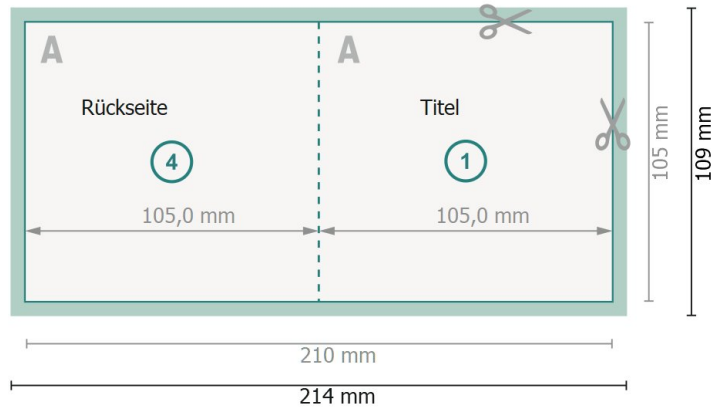

Klappkarten mit partiellem UV-Lack, A6-Quadrat

1-Bruch Falz

Außenseite

Innenseite

Datenformat (inkl. 2 mm Beschnitt):

21,4 x 10,9 cm

Beschnitt:

2 mm

Endformat:

21 x 10,5 cm

Endformat (geschlossen):

10,5 x 10,5 cm

Sicherheitsabstand:

4 mm

Abstand der Texte/Informationen zum Rand des Endformats, dies verhindert unerwünschten Anschnitt.

Bitte beachten Sie:

Beschnittzugabe und Sicherheitsabstand wie angegeben anlegen.

Hintergrundfarben, Bilder oder Grafiken bis an den Rand des Datenformates anlegen.

Bei der Produktion können durch das Schneiden, Stanzen und Falzen Toleranzen auftreten.