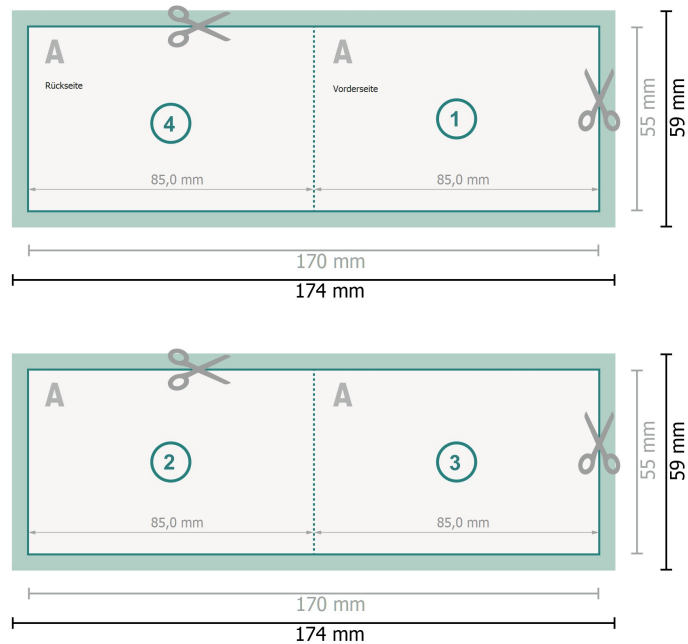

Klappkarten mit partieller Heißfolienprägung, Querformat, 8,5 x 5,5 cm

1-Bruch Falz

Datenformat (inkl. 2 mm Beschnitt):

17,4 x 5,9 cm

Beschnitt:

2 mm

Endformat:

17 x 5,5 cm

Endformat (geschlossen):

8,5 x 5,5 cm

Sicherheitsabstand:

4 mm

Abstand der Texte/Informationen zum Rand des Endformats, dies verhindert unerwünschten Anschnitt.

Zeichenerklärung

 Beschnitt

 Leserichtung

 Endformat

 Datenformat

 Hier wird geschnitten/gestanz

 Rillung/Falzung

Bitte beachten Sie:

Beschnittzugabe und Sicherheitsabstand wie angegeben anlegen.

Hintergrundfarben, Bilder oder Grafiken bis an den Rand des Datenformates anlegen.