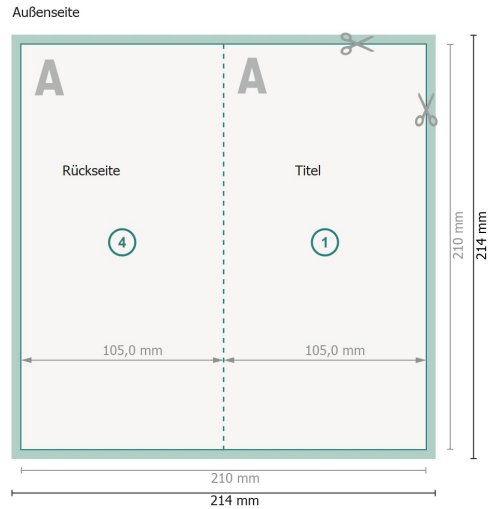

Klappkarten Hochformat mit partiellem UV-Lack, DL

4-seitig, 1-Bruch Falz

Datenformat (inkl. 2 mm Beschnitt):
21,4 x 21,4 cm

Beschnitt:
2 mm

Endformat:
21 x 21 cm

Endformat (geschlossen):
10,5 x 21 cm

Sicherheitsabstand:
4 mm

Abstand der Texte/Informationen zum Rand des Endformats, dies verhindert unerwünschten Anschnitt.

Zeichenerklärung

 Beschnitt

 Leserichtung

 Endformat

 Datenformat

 Hier wird geschnitten/gestanzt

 Rillung/Falzung

Bitte beachten Sie:

Beschnittzugabe und Sicherheitsabstand wie angegeben anlegen.

Hintergrundfarben, Bilder oder Grafiken bis an den Rand des Datenformates anlegen.

Bei der Produktion können durch das Schneiden, Stanzen und Falzen Toleranzen auftreten.