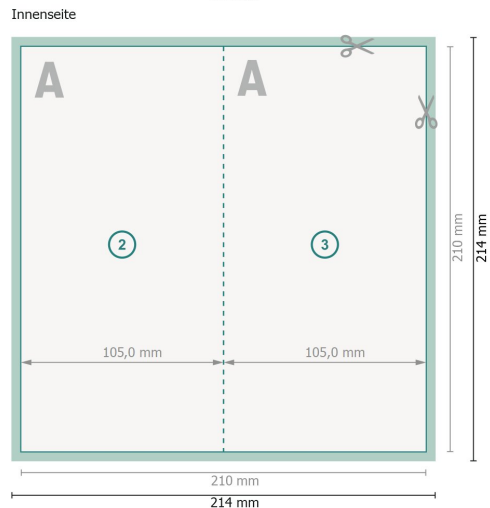

Klappkarten Hochformat mit partiellem UV-Lack, DL

4-seitig, 1-Bruch Falz

Datenformat (inkl. 2 mm Beschnitt):
21,4 x 21,4 cm

Beschnitt:
2 mm

Endformat:
21 x 21 cm

Endformat (geschlossen):
10,5 x 21 cm

Sicherheitsabstand:
4 mm

Abstand der Texte/Informationen zum Rand des Endformats, dies verhindert unerwünschten Anschnitt.

Zeichenerklärung

 Beschnitt

 Leserichtung

 Endformat

 Datenformat

 Hier wird geschnitten/gestanzt

 Rillung/Falzung

Bitte beachten Sie:

Beschnittzugabe und Sicherheitsabstand wie angegeben anlegen.

Hintergrundfarben, Bilder oder Grafiken bis an den Rand des Datenformates anlegen.

Bei der Produktion können durch das Schneiden, Stanzen und Falzen Toleranzen auftreten.