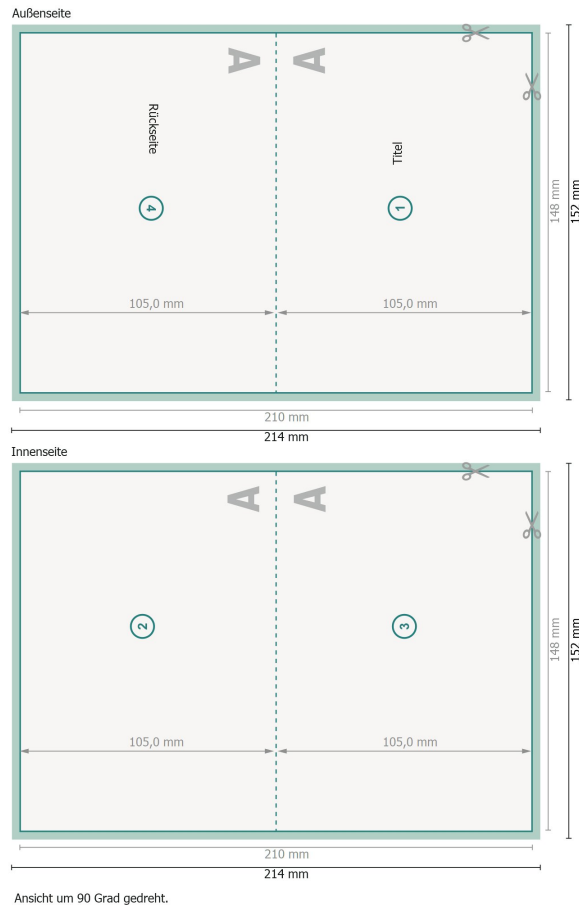

Weihnachtsklappkarten mit partiellem UV-Lack, A6 Querformat, Rillung lange Seite 1-Bruch Falz

Datenformat (inkl. 2 mm Beschnitt):
21,4 x 15,2 cm

Beschnitt:
2 mm

Endformat:
21 x 14,8 cm

Endformat (geschlossen):
14,8 x 10,5 cm

Sicherheitsabstand:
4 mm

Abstand der Texte/Informationen zum Rand des Endformats, dies verhindert unerwünschten Anschnitt.

Zeichenerklärung

 Beschnitt

 Leserichtung

 Endformat

 Datenformat

 Hier wird geschnitten/gestanz