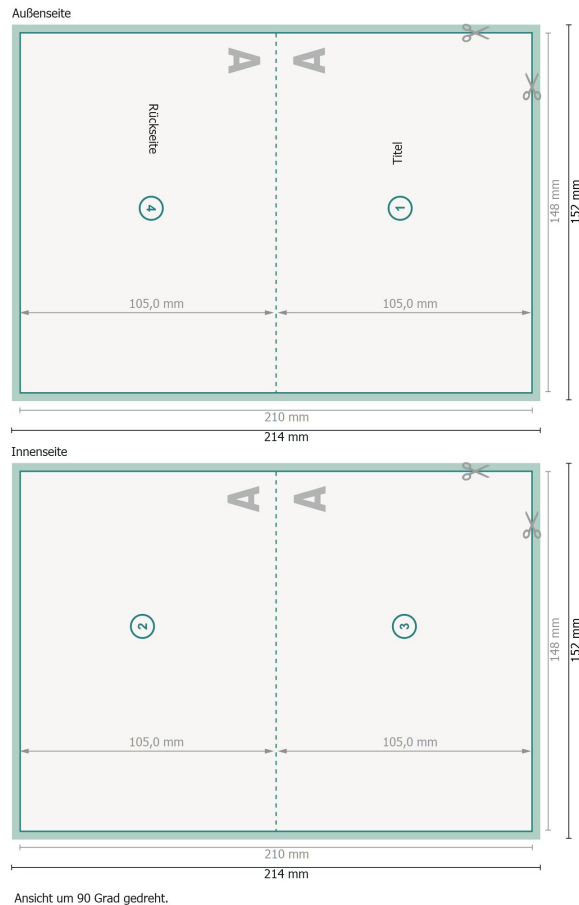

Klappkarten mit partiellem Relieflack, A6 Querformat, Rillung lange Seite

1-Bruch Falz

Datenformat (inkl. 2 mm Beschnitt):

21,4 x 15,2 cm

Beschnitt:

2 mm

Endformat:

21 x 14,8 cm

Endformat (geschlossen):

14,8 x 10,5 cm

Sicherheitsabstand:

4 mm

Abstand der Texte/Informationen zum Rand des Endformats, dies verhindert unerwünschten Anschnitt.

Zeichenerklärung

 Beschnitt

 Leserichtung

 Endformat

 Datenformat

 Hier wird geschnitten/gestanz

 Rillung/Falzung

Bitte beachten Sie:

Beschnittzugabe und Sicherheitsabstand wie angegeben anlegen.

Hintergrundfarben, Bilder oder Grafiken bis an den Rand des Datenformates anlegen.