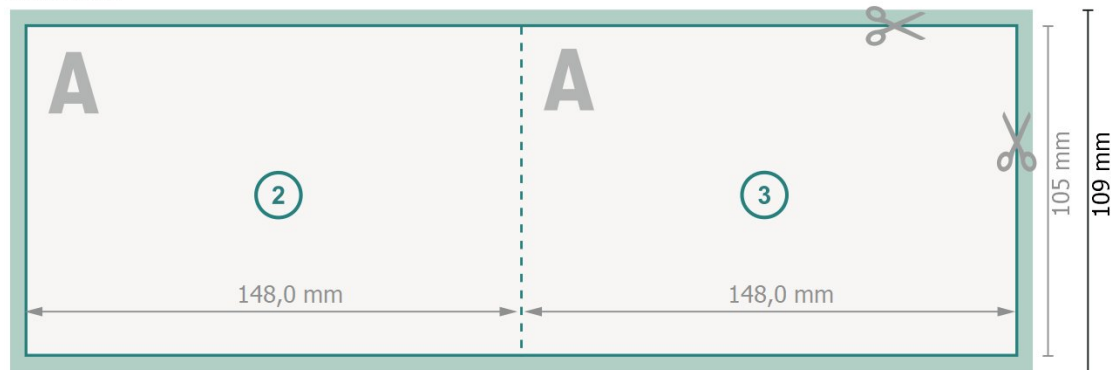

Klappkarten Querformat mit partiellem Relieflack, A6

1-Bruch Falz

Außenseite

Innenseite

Datenformat (inkl. 2 mm Beschnitt):

30 x 10,9 cm

Beschnitt:

2 mm

Endformat:

29,6 x 10,5 cm

Endformat (geschlossen):

14,8 x 10,5 cm

Sicherheitsabstand:

4 mm

Abstand der Texte/Informationen zum Rand des Endformats, dies verhindert unerwünschten Anschnitt.

Zeichenerklärung