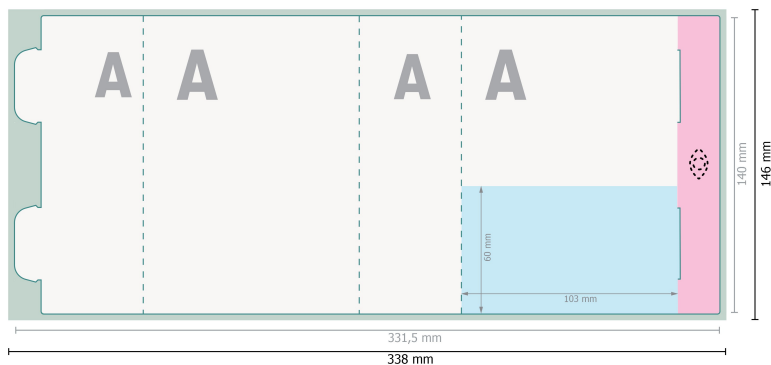

POLYCLEAN ActiveTowel® Sports, 100 x 40 cm

Papieretui

Bitte hier keine wichtigen Informationen platzieren.

Datenformat (inkl. 3 mm Beschnitt):

33,8 x 14,6 cm

Endformat:

33,15 x 14 cm

Beschnitt:

3 mm

Sicherheitsabstand:

5 mm

Abstand der Texte/Informationen zum Rand des Endformats, dies verhindert unerwünschten Anschnitt.

Zeichenerklärung

- Beschnitt
- Leserichtung
- Endformat
- Datenformat
- Bedingt sichtbarer Bereich
- Rillung/Falzung

Bitte beachten Sie:

Beschnittzugabe und Sicherheitsabstand wie angegeben anlegen.

Hintergrundfarben, Bilder oder Grafiken bis an den Rand des Datenformates anlegen.

Bei der Produktion können durch das Schneiden, Stanzen und Falzen Toleranzen auftreten.

Druckdatenhinweise finden Sie unter dem Menüpunkt *Druckdaten* auf www.onlineprinters.lu