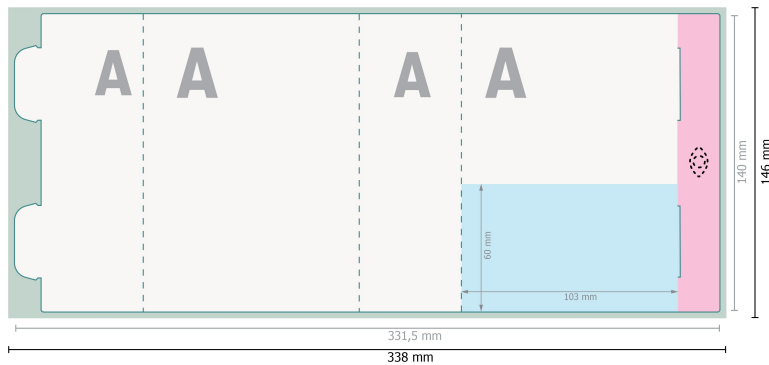

POLYCLEAN ActiveTowel® Sports, 80 x 40 cm

Papieretui

Bitte hier keine wichtigen Informationen platzieren.

Bitte entfernen Sie die Stanzkontur aus der Downloadvorlage, bevor Sie Ihre Druckdaten generieren.
Bitte verdeutlichen Sie uns den Stand der Stanzkontur anhand einer zweiten Datei (Ansichtsdatei).

Datenformat (inkl. 3 mm Beschnitt):
33,8 x 14,6 cm

Endformat:
33,15 x 14 cm

Beschnitt:
3 mm

Sicherheitsabstand:
5 mm
Abstand der Texte/Informationen zum Rand des Endformats, dies verhindert unerwünschten Anschnitt.

Zeichenerklärung

-  Beschnitt
-  Leserichtung
-  Endformat
-  Datenformat
-  Bedingt sichtbarer Bereich
-  Rillung/Falzung

Bitte beachten Sie:

Beschnittzugabe und Sicherheitsabstand wie angegeben anlegen.

Hintergrundfarben, Bilder oder Grafiken bis an den Rand des Datenformates anlegen.

Bei der Produktion können durch das Schneiden, Stanzen und Falzen Toleranzen auftreten.

Druckdatenhinweise finden Sie unter dem Menüpunkt *Druckdaten* auf www.onlineprinters.lu