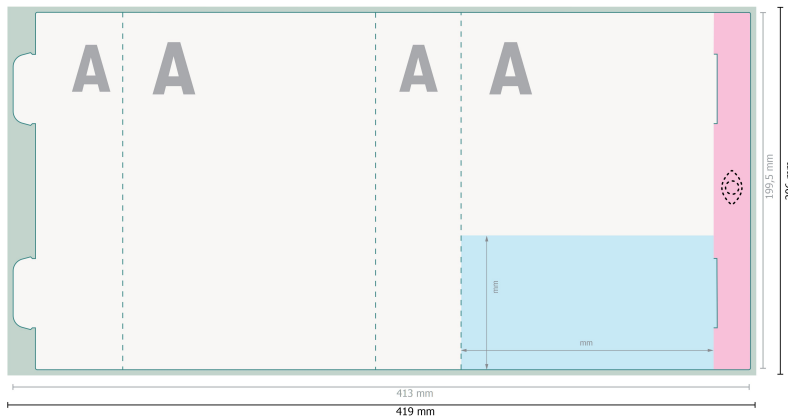

POLYCLEAN ActiveTowel® Sports, 130 x 70 cm

Papieretui

Bitte hier keine wichtigen Informationen platzieren.

Datenformat (inkl. 3 mm Beschnitt):
41,9 x 20,6 cm

Endformat:
41,3 x 19,95 cm

Beschnitt:
3 mm

Sicherheitsabstand:
5 mm
Abstand der Texte/Informationen zum Rand des Endformats, dies verhindert unerwünschten Anschnitt.

Zeichenerklärung

- Beschnitt
- Leserichtung
- Endformat
- Datenformat
- Bedingt sichtbarer Bereich
- Rillung/Falzung

Bitte beachten Sie:

Beschnittzugabe und Sicherheitsabstand wie angegeben anlegen.

Hintergrundfarben, Bilder oder Grafiken bis an den Rand des Datenformates anlegen.

Bei der Produktion können durch das Schneiden, Stanzen und Falzen Toleranzen auftreten.

Druckdatenhinweise finden Sie unter dem Menüpunkt *Druckdaten* auf www.onlineprinters.lu