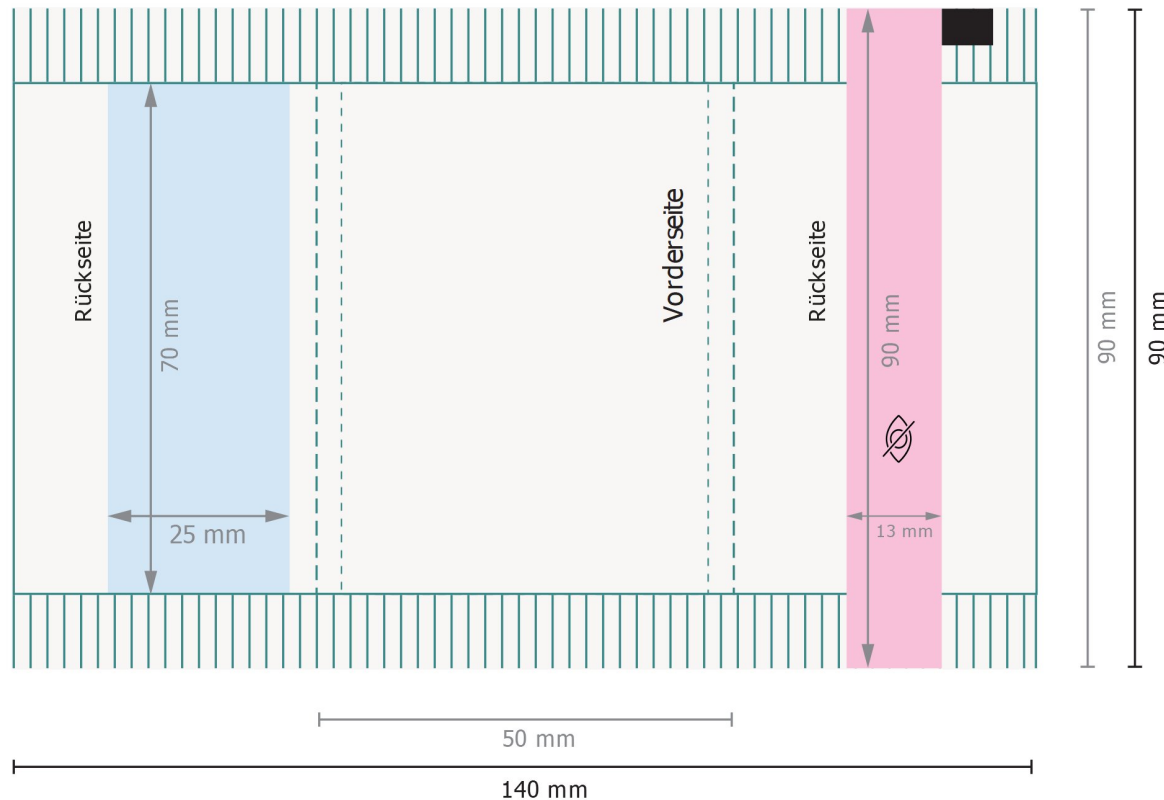

Weihnachtsgebäck

Zimtsterne

 Bereich für Inhaltsangaben.

Datenformat:

14 x 9 cm

Endformat (geschlossen):

5 x 9 cm

Sicherheitsabstand:

4 mm

Abstand der Texte/Informationen zum Rand des Endformats, dies verhindert unerwünschten Anschnitt.

Bitte beachten Sie:

Beschnittzugabe und Sicherheitsabstand wie angegeben anlegen.

Hintergrundfarben, Bilder oder Grafiken bis an den Rand des Datenformates anlegen.

 Datenformat

 Nicht sichtbar