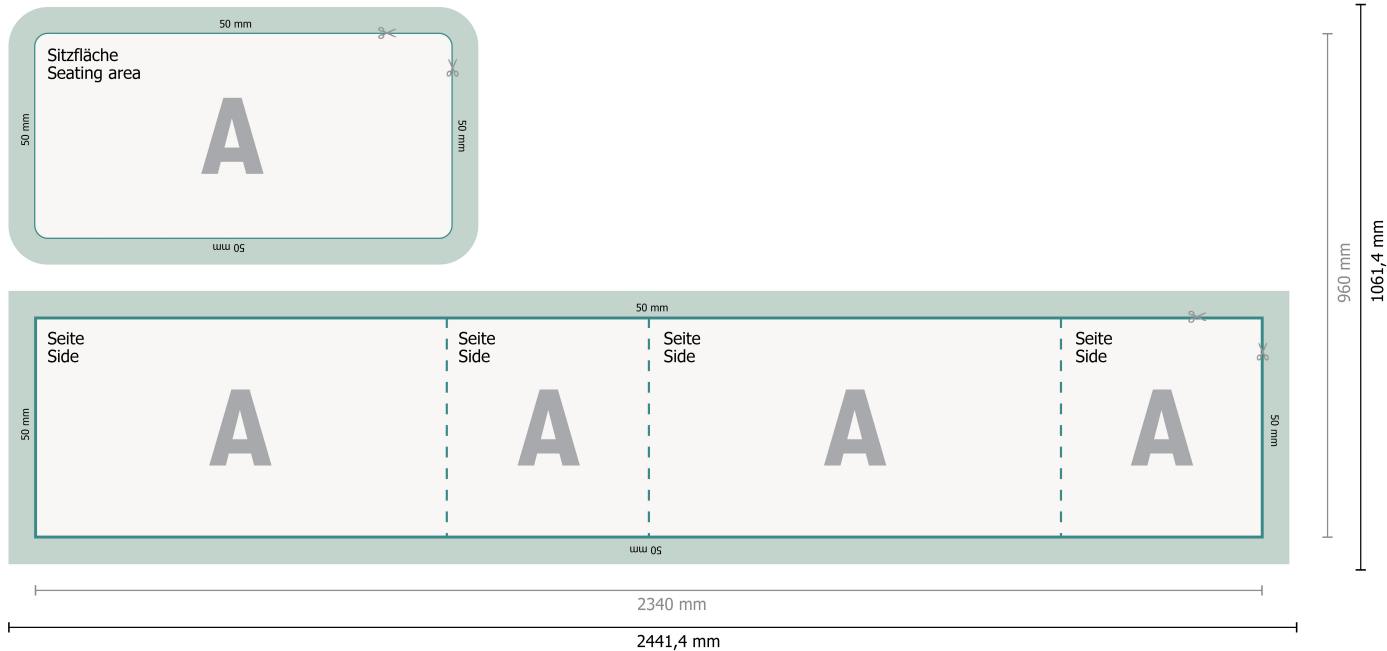

Sitzwürfel für 2 Personen

Datenformat (inkl. Nahtzugabe):

244,14 x 106,14 cm

Endformat:

234 x 96 cm

Bitte entfernen Sie die Stanzkontur aus der Downloadvorlage, bevor Sie Ihre Druckdaten generieren.

Bitte verdeutlichen Sie uns den Stand der Stanzkontur anhand einer zweiten Datei (Ansichtsdatei).

Zeichenerklärung

A Leserichtung

— Endformat

— Datenformat

 Hier wird geschnitten/gestanz

 Nahtzugabe

- - - Rillung/Falzung

Bitte beachten Sie:

Beschnittzugabe und Sicherheitsabstand wie angegeben anlegen.

Hintergrundfarben, Bilder oder Grafiken bis an den Rand des Datenformates anlegen.

Bei der Produktion können durch das Schneiden, Stanzen und Falzen Toleranzen auftreten.