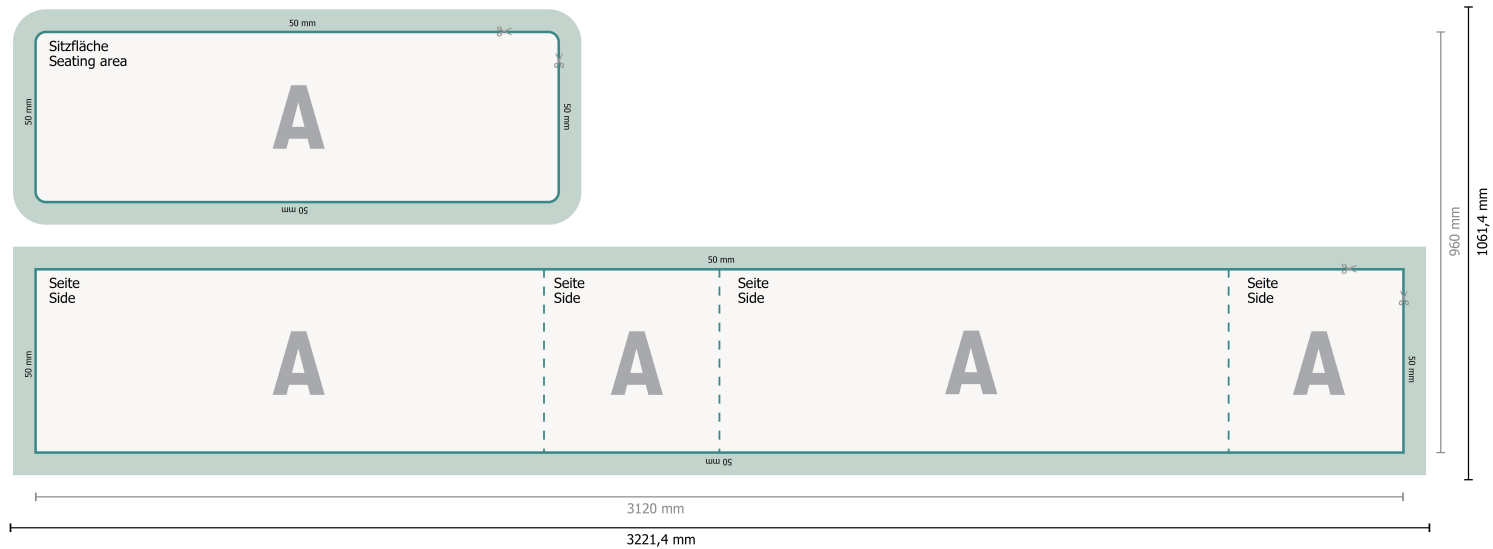

# Sitzwürfel für 3 Personen

**Datenformat (inkl. Nahtzugabe):**  
322,14 x 106,14 cm

**Endformat:**  
312 x 96 cm

Bitte entfernen Sie die Stanzkontur aus der Downloadvorlage, bevor Sie Ihre Druckdaten generieren.  
Bitte verdeutlichen Sie uns den Stand der Stanzkontur anhand einer zweiten Datei (Ansichtsdatei).

## Zeichenerklärung

-  Leserichtung
-  Endformat
-  Datenformat
-  Hier wird geschnitten/gestanzt
-  Nahtzugabe
-  Rillung/Falzung

## Bitte beachten Sie:

Beschnittzugabe und Sicherheitsabstand wie angegeben anlegen.

Hintergrundfarben, Bilder oder Grafiken bis an den Rand des Datenformates anlegen.

Bei der Produktion können durch das Schneiden, Stanzen und Falzen Toleranzen auftreten.