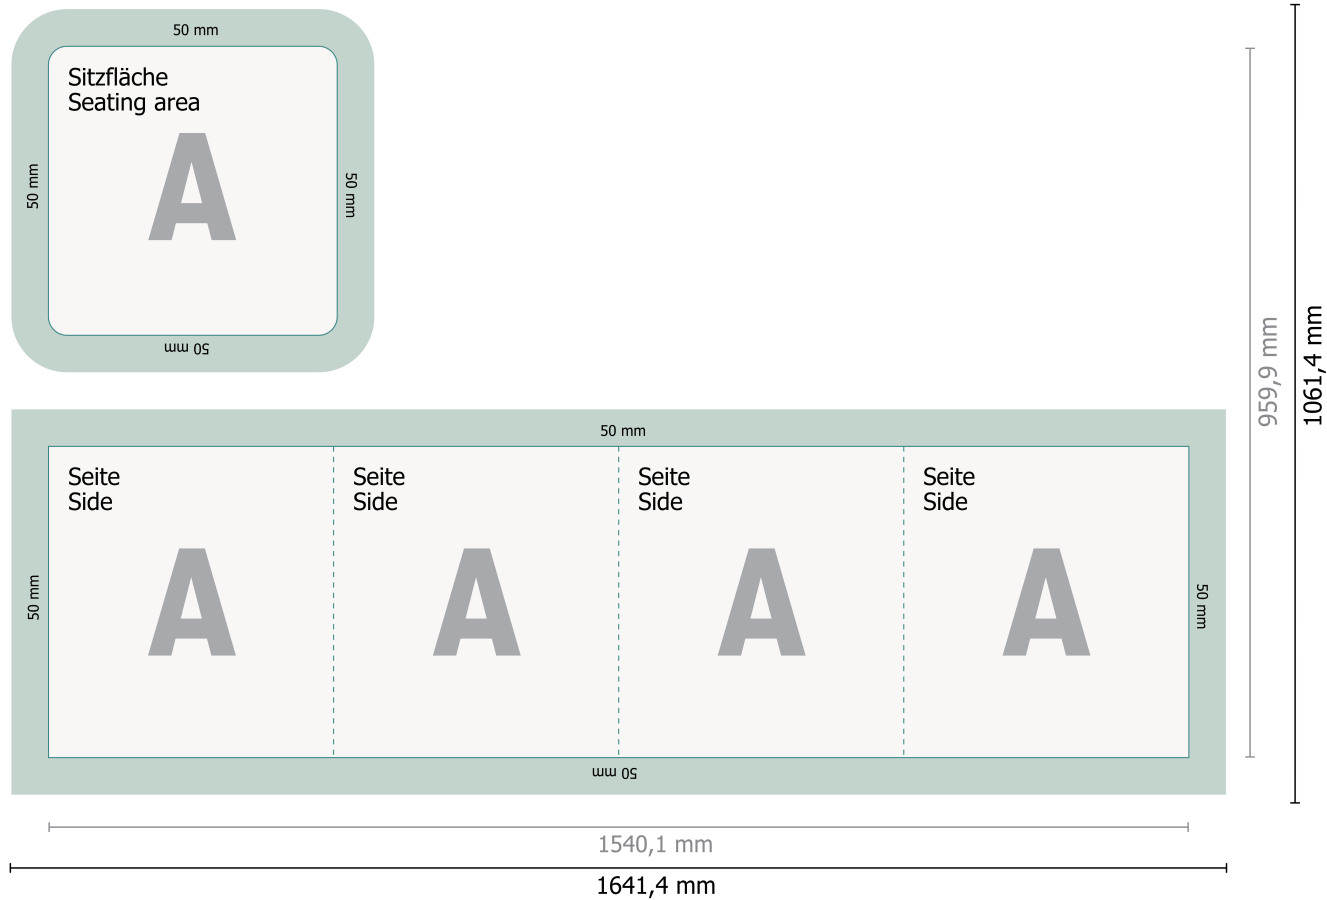

Sitzwürfel

Datenformat (inkl. Nahtzugabe):

164,14 x 106,14 cm

Endformat:

154,01 x 95,99 cm

Zeichenerklärung

A Leserichtung

— Endformat

Bitte beachten Sie:

Beschnittzugabe und Sicherheitsabstand wie angegeben anlegen.

Hintergrundfarben, Bilder oder Grafiken bis an den Rand des Datenformates anlegen.

Bei der Produktion können durch das Schneiden, Stanzen und Falzen Toleranzen auftreten.