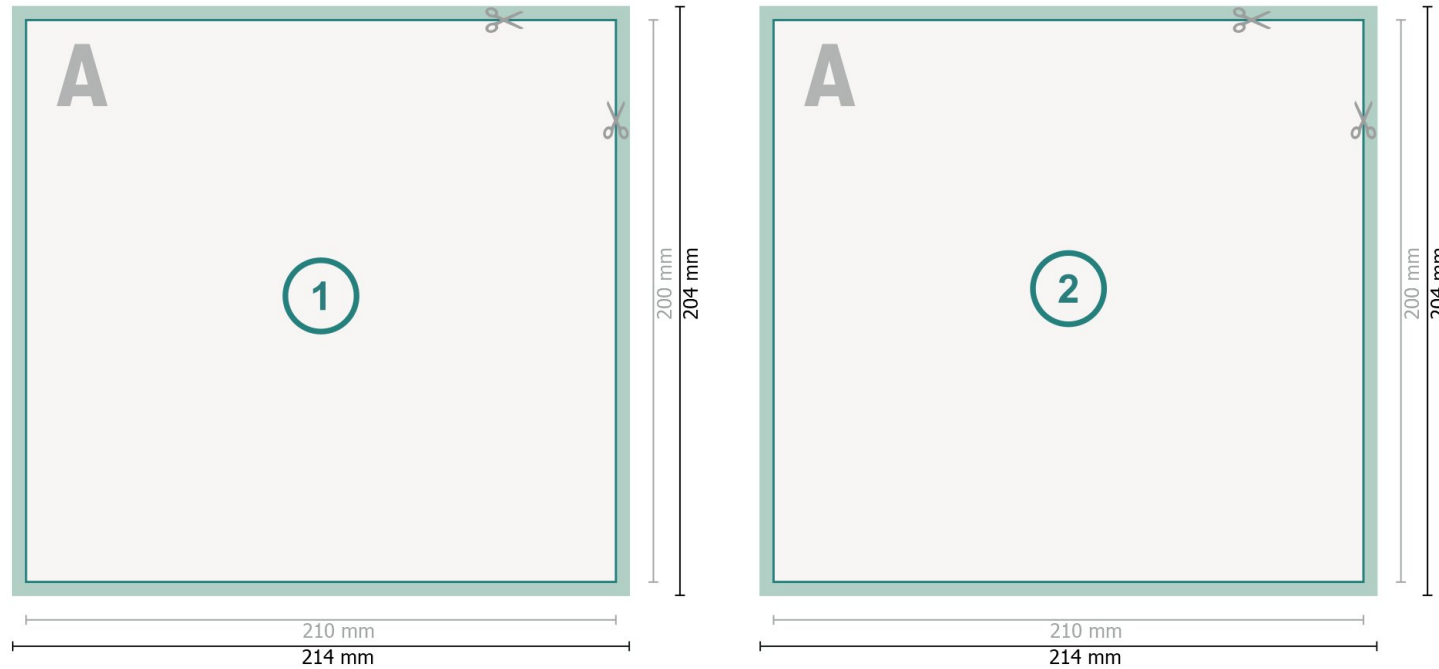

Selbstdurchschreibe-Sätze, Hochformat, 21 x 20 cm, 4/1-farbig

Datenformat (inkl. 2 mm Beschnitt):

21,4 x 20,4 cm

Beschnitt:

2 mm

Endformat:

21 x 20 cm

Sicherheitsabstand:

4 mm

Abstand der Texte/Informationen zum Rand des Endformats, dies verhindert unerwünschten Anschnitt.

Bitte beachten Sie:

Beschnittzugabe und Sicherheitsabstand wie angegeben anlegen.

Hintergrundfarben, Bilder oder Grafiken bis an den Rand des Datenformates anlegen.