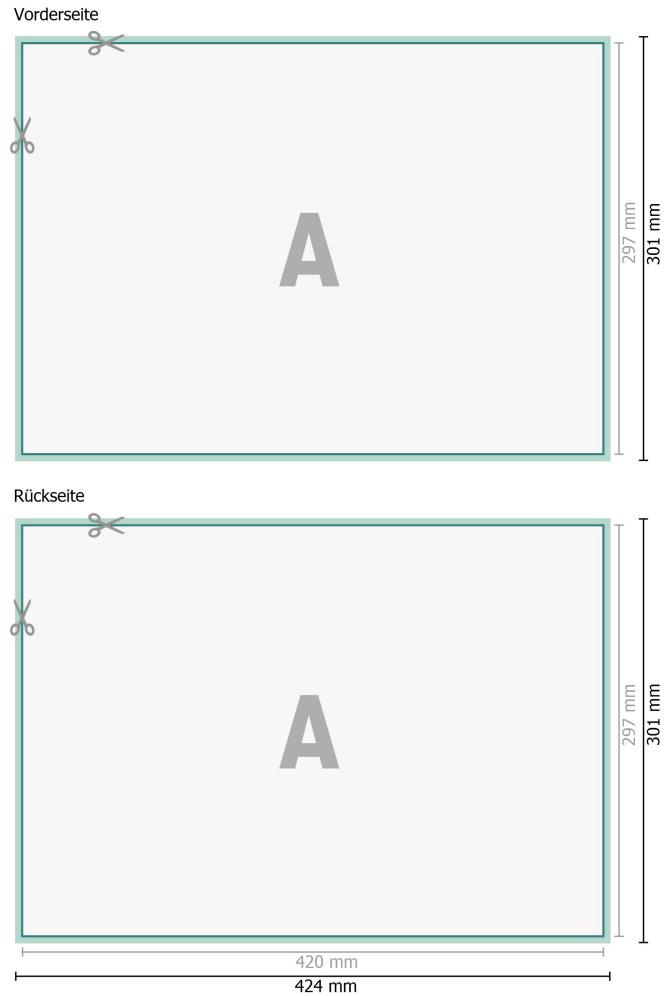

Selbstdurchschreibe-Sätze, Querformat, A3

Datenformat (inkl. 2 mm Beschnitt):

42,4 x 30,1 cm

Beschnitt:

2 mm

Endformat:

42 x 29,7 cm

Sicherheitsabstand:

4 mm

Abstand der Texte/Informationen zum Rand des Endformats, dies verhindert unerwünschten Anschnitt.

Bitte beachten Sie:

Beschnittzugabe und Sicherheitsabstand wie angegeben anlegen.

Hintergrundfarben, Bilder oder Grafiken bis an den Rand des Datenformates anlegen.

 Leserichtung

 Endformat

 Datenformat