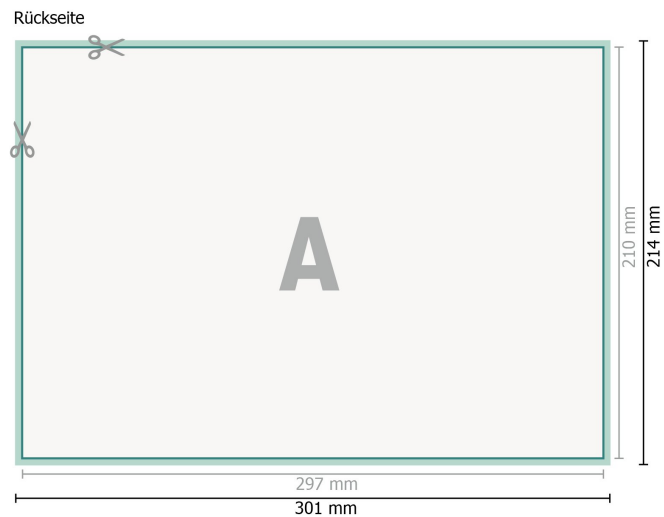

Selbstdurchschreibe-Sätze, Querformat, A4

Datenformat (inkl. 2 mm Beschnitt):

30,1 x 21,4 cm

Beschnitt:

2 mm

Endformat:

29,7 x 21 cm

Sicherheitsabstand:

4 mm

Abstand der Texte/Informationen zum Rand des Endformats, dies verhindert unerwünschten Anschnitt.

Zeichenerklärung

 Beschnitt

 Leserichtung

 Endformat

 Datenformat

Bitte beachten Sie: