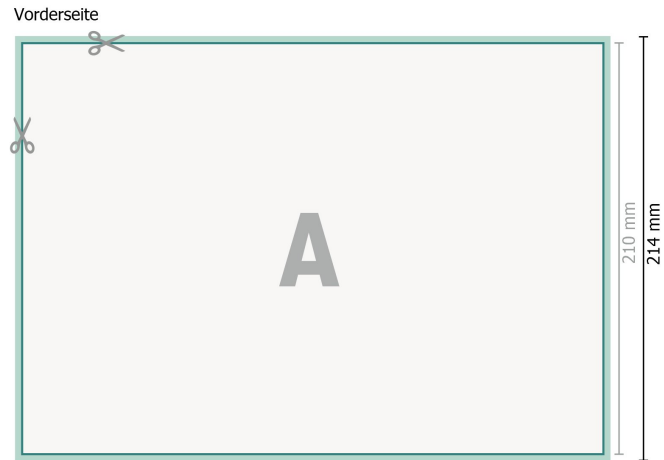

Selbstdurchschreibe-Sätze, Querformat, A4

Datenformat (inkl. 2 mm Beschnitt):

30,1 x 21,4 cm

Beschnitt:

2 mm

Endformat:

29,7 x 21 cm

Sicherheitsabstand:

4 mm

Abstand der Texte/Informationen zum Rand des Endformats, dies verhindert unerwünschten Anschnitt.

Zeichenerklärung

 Beschnitt

 Leserichtung

 Endformat

 Datenformat

Bitte beachten Sie: