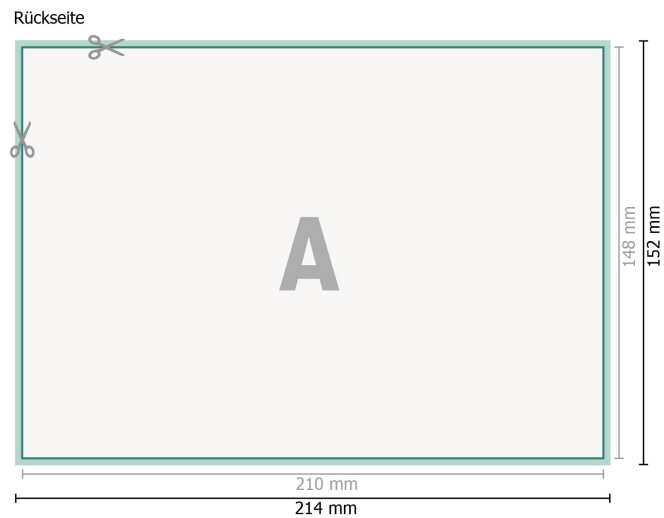

Selbstdurchschreibe-Sätze, Querformat, A5

Datenformat (inkl. 2 mm Beschnitt):

21,4 x 15,2 cm

Beschnitt:

2 mm

Endformat:

21 x 14,8 cm

Sicherheitsabstand:

4 mm

Abstand der Texte/Informationen zum Rand des Endformats, dies verhindert unerwünschten Anschnitt.

Zeichenerklärung

 Beschnitt

 Leserichtung

 Endformat

 Datenformat

Bitte beachten Sie: