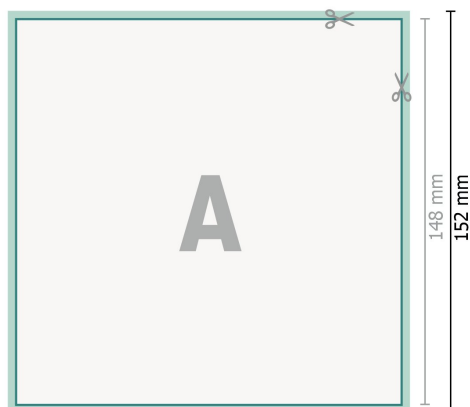

Hochzeitskarten A5-Quadrat

2-seitig, 300 g/m² Bilderdruckpapier

Vorderseite

Rückseite

Datenformat (inkl. 2 mm Beschnitt):

15,2 x 15,2 cm

Beschnitt:

2 mm

Endformat:

14,8 x 14,8 cm

Sicherheitsabstand:

4 mm

Abstand der Texte/Informationen zum Rand des Endformats, dies verhindert unerwünschten Anschnitt.

Zeichenerklärung

 Beschnitt

 Leserichtung