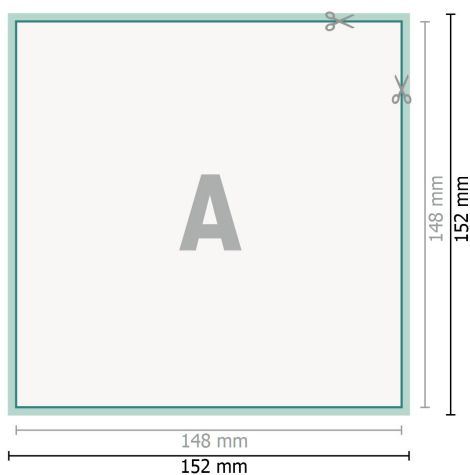

Hochzeitskarten A5-Quadrat

2-seitig, 300 g/m² Bilderdruckpapier

Vorderseite

Rückseite

Datenformat (inkl. 2 mm Beschnitt):

15,2 x 15,2 cm

Beschnitt:

2 mm

Endformat:

14,8 x 14,8 cm

Sicherheitsabstand:

4 mm

Abstand der Texte/Informationen zum Rand des Endformats, dies verhindert unerwünschten Anschnitt.

Zeichenerklärung

 Beschnitt

 Leserichtung