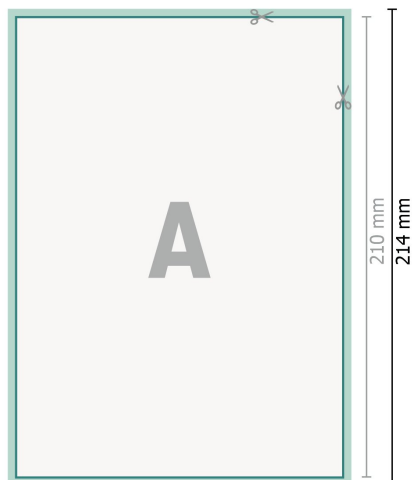

# Hochzeitskarten Hochformat, A5

2-seitig, 300 g/m<sup>2</sup> Bilderdruckpapier

Vorderseite

Rückseite

## Datenformat (inkl. 2 mm Beschnitt):

15,2 x 21,4 cm

## Beschnitt:

2 mm

## Endformat:

14,8 x 21 cm