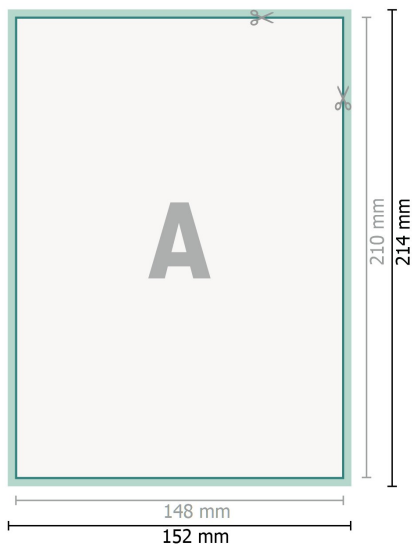

# Hochzeitskarten Hochformat, A5

2-seitig, 300 g/m<sup>2</sup> Bilderdruckpapier

Vorderseite

Rückseite

## Datenformat (inkl. 2 mm Beschnitt):

15,2 x 21,4 cm

## Beschnitt:

2 mm

## Endformat:

14,8 x 21 cm