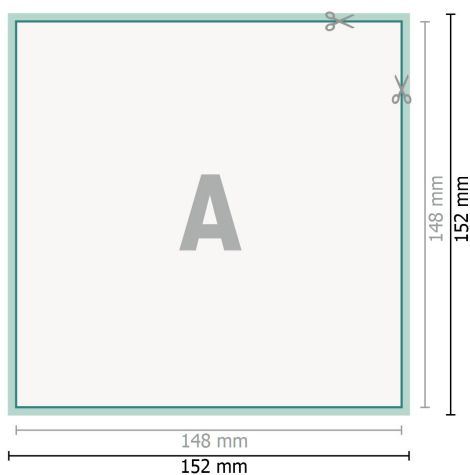

# Hochzeitskarten A5-Quadrat

2-seitig, 300 g/m<sup>2</sup> Bilderdruckpapier

Vorderseite

Rückseite

**Datenformat (inkl. 2 mm Beschnitt):**

15,2 x 15,2 cm

**Beschnitt:**

2 mm

**Endformat:**

14,8 x 14,8 cm

**Sicherheitsabstand:**

4 mm

Abstand der Texte/Informationen zum Rand des Endformats, dies verhindert unerwünschten Anschnitt.

## Zeichenerklärung

 Beschnitt

 Leserichtung

 Endformat

 Datenformat

 Hier wird geschnitten/gestanz