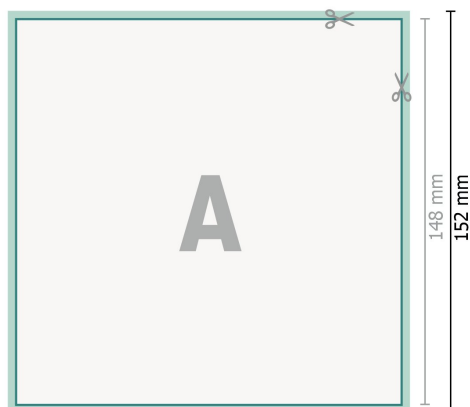

# Hochzeitskarten A5-Quadrat

2-seitig, 300 g/m<sup>2</sup> Bilderdruckpapier

Vorderseite

Rückseite

**Datenformat (inkl. 2 mm Beschnitt):**

15,2 x 15,2 cm

**Beschnitt:**

2 mm

**Endformat:**

14,8 x 14,8 cm

**Sicherheitsabstand:**

4 mm

Abstand der Texte/Informationen zum Rand des Endformats, dies verhindert unerwünschten Anschnitt.

## Zeichenerklärung

 Beschnitt

 Leserichtung

 Endformat

 Datenformat

 Hier wird geschnitten/gestanz