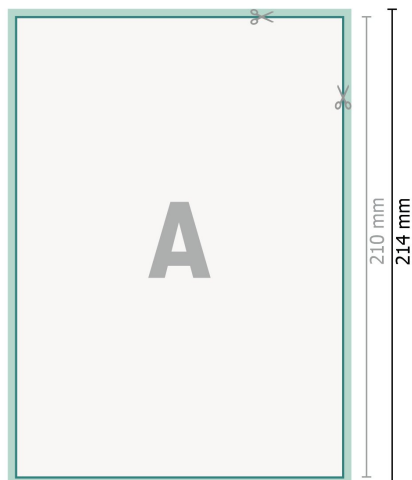

Hochzeitskarten Hochformat, A5

2-seitig, 300 g/m² Bilderdruckpapier

Vorderseite

Rückseite

Datenformat (inkl. 2 mm Beschnitt):

15,2 x 21,4 cm

Beschnitt:

2 mm

Endformat:

14,8 x 21 cm

Sicherheitsabstand:

4 mm

Abstand der Texte/Informationen zum Rand des Endformats, dies verhindert unerwünschten Anschnitt.

Zeichenerklärung

 Beschnitt

 Leserichtung