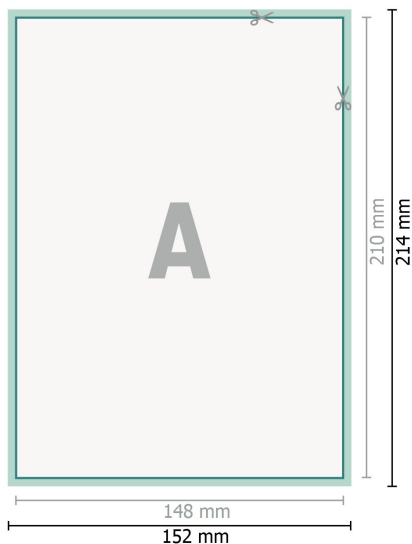

Hochzeitskarten Hochformat, A5

2-seitig, 300 g/m² Bilderdruckpapier

Vorderseite

Rückseite

Datenformat (inkl. 2 mm Beschnitt):

15,2 x 21,4 cm

Beschnitt:

2 mm

Endformat:

14,8 x 21 cm

Sicherheitsabstand:

4 mm

Abstand der Texte/Informationen zum Rand des Endformats, dies verhindert unerwünschten Anschnitt.

Zeichenerklärung

 Beschnitt

 Leserichtung