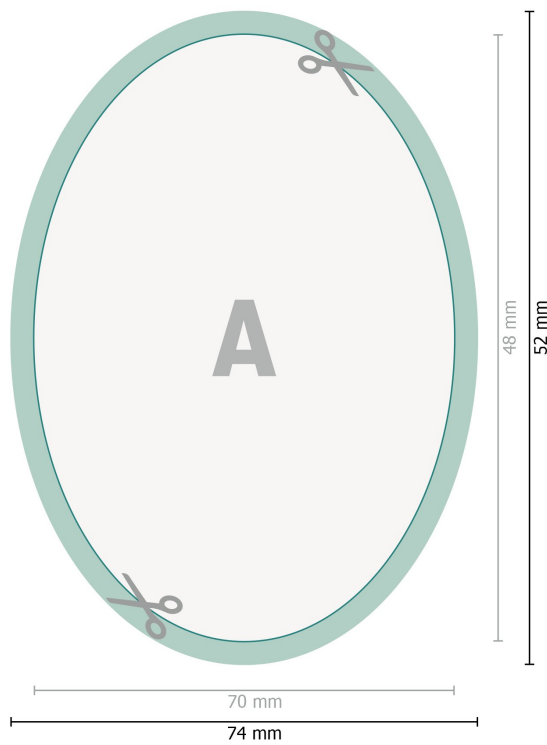

Aufkleber, Oval, 7,0 cm x 4,8 cm

Datenformat (inkl. mm Beschnitt):
7,4 x 5,2 cm

Beschnitt:
mm

Endformat:
7 x 4,8 cm

Sicherheitsabstand:
4 mm
Abstand der Texte/Informationen zum Rand des Endformats, dies verhindert unerwünschten Anschnitt.

Zeichenerklärung

-  Beschnitt
-  Leserichtung
-  Endformat
-  Datenformat
-  Hier wird geschnitten/gestanz

Bitte beachten Sie:

Beschnittzugabe und Sicherheitsabstand wie angegeben anlegen.

Hintergrundfarben, Bilder oder Grafiken bis an den Rand des Datenformates anlegen.