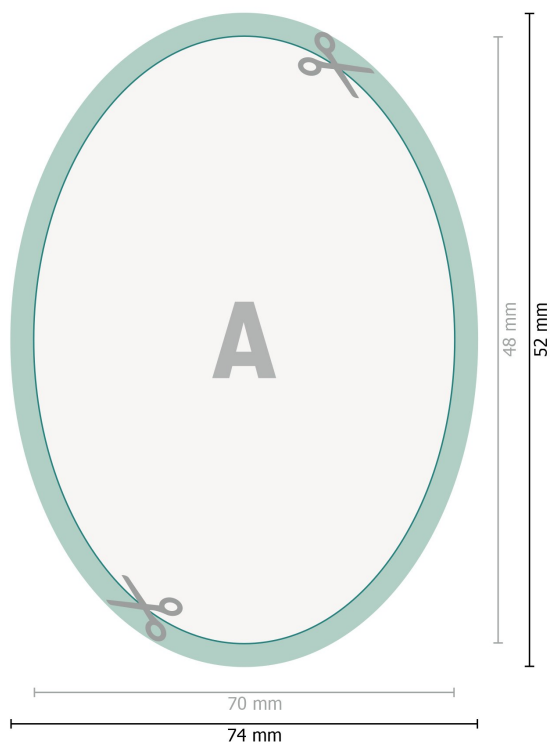

Aufkleber, Oval, 7,0 cm x 4,8 cm

Datenformat (inkl. 2 mm Beschnitt):

7,4 x 5,2 cm

Beschnitt:

2 mm

Endformat:

7 x 4,8 cm

Sicherheitsabstand:

4 mm

Abstand der Texte/Informationen zum Rand des Endformats, dies verhindert unerwünschten Anschnitt.

Zeichenerklärung

 Beschnitt

 Leserichtung

 Endformat

 Datenformat

 Hier wird geschnitten/gestanz