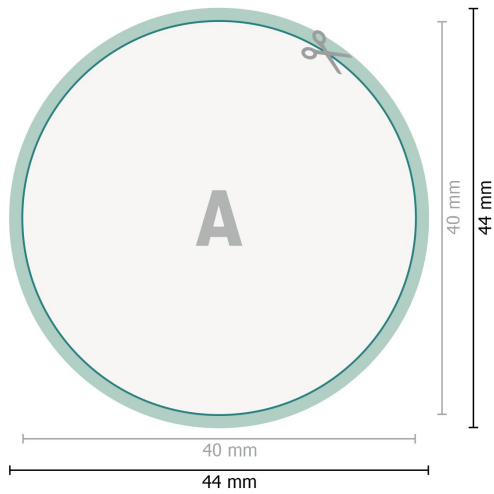

Aufkleber, rund, 4,0 cm Durchmesser

Datenformat (inkl. mm Beschnitt):
4,4 x 4,4 cm

Beschnitt:
mm

Endformat:
4 x 4 cm

Sicherheitsabstand:
4 mm
Abstand der Texte/Informationen zum Rand des Endformats, dies verhindert unerwünschten Anschnitt.

Zeichenerklärung

 Beschnitt

 Leserichtung

 Endformat

 Datenformat

 Hier wird geschnitten/gestanz

Bitte beachten Sie:

Beschnittzugabe und Sicherheitsabstand wie angegeben anlegen.

Hintergrundfarben, Bilder oder Grafiken bis an den Rand des Datenformates anlegen.

Bei der Produktion können durch das Schneiden, Stanzen und Falzen Toleranzen auftreten.

Druckdatenhinweise finden Sie unter dem Menüpunkt *Druckdaten* auf www.onlineprinters.lu