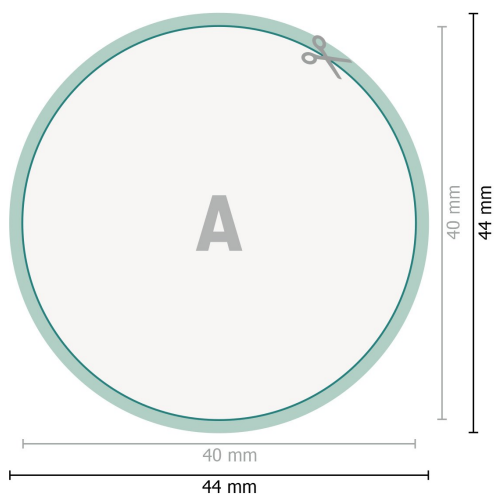

Aufkleber, rund, 4,0 cm Durchmesser

**Datenformat (inkl. 2 mm Beschnitt):**

4,4 x 4,4 cm

Beschnitt:

2 mm

Endformat:

4 x 4 cm

Sicherheitsabstand:

4 mm

Abstand der Texte/Informationen zum Rand des Endformats, dies verhindert unerwünschten Anschnitt.

Zeichenerklärung

 Beschnitt

 Leserichtung

 Endformat

 Datenformat

 Hier wird geschnitten/gestanz